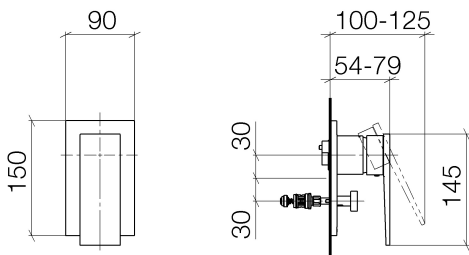

Душ - Supernova

Однорычажный смеситель для скрытого монтажа с переключателем - хром

Артикульный номер: 36 122 730-00

- крышка 150 x 90 мм
- автоматическое переключение

хром

Для данного артикула требуются комплектующие.

размерный чертеж

Все величины в мм / дюймах = мм x 0,0394

Душ - Supernova

Однорычажный смеситель для скрытого монтажа с переключателем - хром

Артикульный номер: 36 122 730-00

Другие варианты поверхностей

Champagne