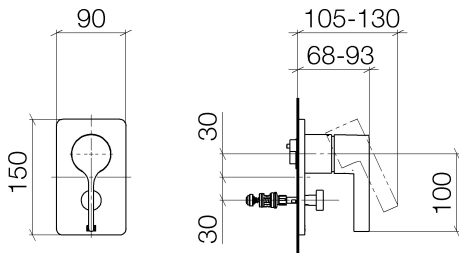

Душ - LULU

Однорычажный смеситель для скрытого монтажа с переключателем - хром

Артикульный номер: 36 122 710-00

- крышка 150 x 90 мм
- автоматическое переключение

хром

Для данного артикула требуются комплектующие.

размерный чертеж

Все величины в мм / дюймах = мм x 0,0394

Душ - LULU

Однорычажный смеситель для скрытого монтажа с переключателем - хром

Артикульный номер: 36 122 710-00

Другие варианты поверхностей

платина матовая