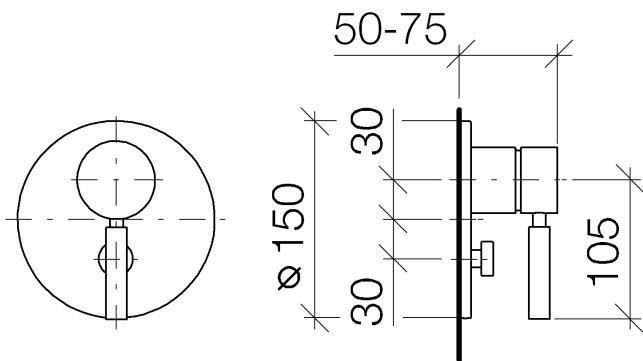

Душ - Tara.Logic

Однорычажный смеситель для скрытого монтажа с переключателем - хром

Артикульный номер: 36 120 979-00

- накладная панель Ø 150 мм
- автоматическое переключение
- Группа смесителей согл. DIN 4109: 1

хром

Для данного артикула требуются комплектующие.

размерный чертеж

Все величины в мм / дюймах = мм x 0,0394

Душ - Tara.Logic

Однорычажный смеситель для скрытого монтажа с переключателем - хром

Артикульный номер: 36 120 979-00

## Душ - Tara.Logic

Однорычажный смеситель для скрытого монтажа с переключателем - хром

Артикульный номер: 36 120 979-00