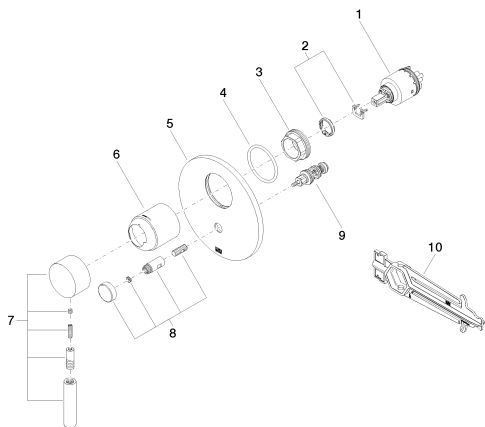

## Душ - Tara.Logic

Однорычажный смеситель для скрытого монтажа с переключателем - хром

Артикульный номер: 36 120 979-00

### Обязательное комплектующее

35 020 970 90

Однорычажный смеситель  
для скрытого монтажа -

35 021 970 90

Однорычажный смеситель  
для скрытого монтажа с  
защитным устройством -

### Спецификация запасных частей

| №  | Артикульный №      | Наименование                  | Расходуемое кол-во |
|----|--------------------|-------------------------------|--------------------|
| 1  | 90 15 05 038 00 90 | картридж ЕНМ -                | 1                  |
| 2  | 04 28 10 149 00 90 | картридж ЕНМ -                | 1                  |
| 3  | 09 24 04 448 90    | Крепление -                   | 1                  |
| 4  | 09 14 10 084 90    | Прокладка -                   | 1                  |
| 5  | 09 11 02 261-00    | крышка - хром                 | 1                  |
| 6  | 09 11 02 260-00    | чехол/втулка - хром           | 1                  |
| 7  | 90 20 97 012 00-00 | рычаг - хром                  | 1                  |
| 8  | 90 31 09 139 00-00 | стержень / кнопка тяги - хром | 1                  |
| 9  | 90 21 34 081 00 90 | Переключение -                | 1                  |
| 10 | 09 30 09 064 90    | Монтажный ключ -              | 1                  |