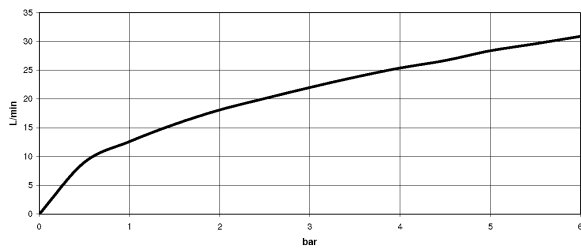

Душ - Lissé

Однорычажный смеситель для скрытого монтажа с переключателем - хром

Артикульный номер: 36 120 845-00

график расхода

Другие варианты поверхностей

платина матовая

36 120 845-06

Другие поверхности по запросу (x-tra Service)