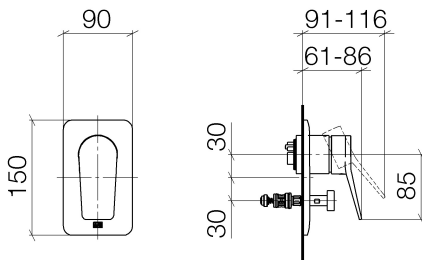

Душ - Lissé

Однорычажный смеситель для скрытого монтажа с переключателем - хром

Артикульный номер: 36 120 845-00

- автоматическое переключение
- крышка 150 x 90 мм
- Группа смесителей согл. DIN 4109: 1

хром

Для данного артикула требуются комплектующие.

размерный чертеж

Все величины в мм / дюймах = мм x 0,0394

## Душ - Lissé

Однорычажный смеситель для скрытого монтажа с переключателем - хром

Артикульный номер: 36 120 845-00

график расхода

## Душ - Lissé

Однорычажный смеситель для скрытого монтажа с переключателем - хром

Артикульный номер: 36 120 845-00