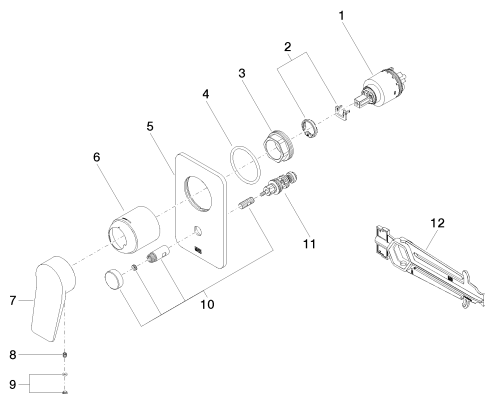

Для данного артикула требуются комплектующие.

размерный чертеж

Все величины в мм / дюймах = мм x 0,0394

## Душ - Lissé

Однорычажный смеситель для скрытого монтажа с переключателем - хром

Артикульный номер: 36 120 845-00

### Обязательное комплектующее

35 020 970 90

Однорычажный смеситель  
для скрытого монтажа -

35 021 970 90

Однорычажный смеситель  
для скрытого монтажа с  
защитным устройством -

### Спецификация запасных частей

№	Артикульный №	Наименование	Расходуемое кол-во
1	90 15 05 038 00 90	картридж ЕНМ -	1
2	04 28 10 149 00 90	картридж ЕНМ -	1
3	09 24 04 448 90	Крепление -	1
4	09 14 10 084 90	Прокладка -	1
5	09 11 02 301-00	крышка - хром	1
6	09 11 02 260-00	чехол/втулка - хром	1
7	09 20 84 022-00	рычаг - хром	1
8	09 31 11 030 90	Крепление -	1
9	90 31 20 087 00-00	Покрытие - хром	1
10	90 31 09 139 00-00	стержень / кнопка тяги - хром	1
11	90 21 34 081 00 90	Переключение -	1
12	09 30 09 064 90	Монтажный ключ -	1