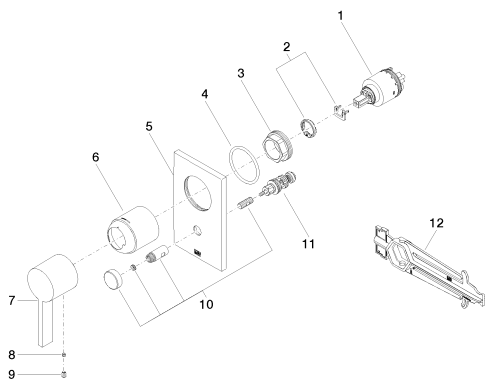

Душ - CL.1

Однорычажный смеситель для скрытого монтажа с переключателем - хром

Артикульный номер: 36 120 670-00

- автоматическое переключение
- крышка 150 x 90 мм
- Группа смесителей согл. DIN 4109: 1

хром

Для данного артикула требуются комплектующие.

размерный чертеж

Все величины в мм / дюймах = мм x 0,0394

Душ - CL.1

Однорычажный смеситель для скрытого монтажа с переключателем - хром

Артикульный номер: 36 120 670-00

Однорычажный смеситель для скрытого монтажа с переключателем - хром

Артикульный номер: 36 120 670-00

Обязательное комплектующее

35 020 970 90

Однорычажный смеситель
для скрытого монтажа -

35 021 970 90

Однорычажный смеситель
для скрытого монтажа с
защитным устройством -

Спецификация запасных частей

| № | Артикульный № | Наименование | Расходуемое кол-во |
|----|--------------------|-------------------------------|--------------------|
| 1 | 90 15 05 038 00 90 | картридж ЕНМ - | 1 |
| 2 | 04 28 10 149 00 90 | картридж ЕНМ - | 1 |
| 3 | 09 24 04 448 90 | Крепление - | 1 |
| 4 | 09 14 10 084 90 | Прокладка - | 1 |
| 5 | 09 11 02 258-00 | крышка - хром | 1 |
| 6 | 09 11 02 260-00 | чехол/втулка - хром | 1 |
| 7 | 09 20 67 007-00 | рычаг - хром | 1 |
| 8 | 09 31 11 099 90 | Крепление - | 1 |
| 9 | 09 31 20 017 90 | Донный клапан - | 1 |
| 10 | 90 31 09 139 00-00 | стержень / кнопка тяги - хром | 1 |
| 11 | 90 21 34 081 00 90 | Переключение - | 1 |
| 12 | 09 30 09 064 90 | Монтажный ключ - | 1 |