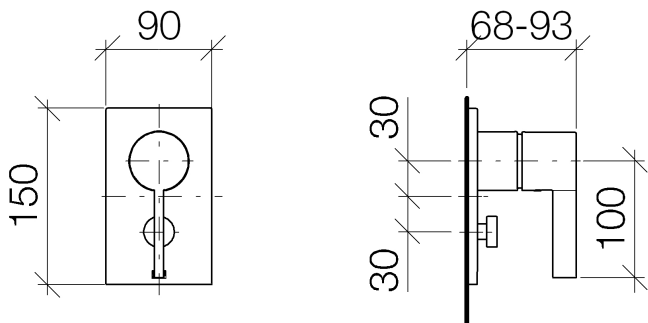

Душ - CL.1

Однорычажный смеситель для скрытого монтажа с переключателем - хром

Артикульный номер: 36 120 670-00

- автоматическое переключение
- крышка 150 x 90 мм
- Группа смесителей согл. DIN 4109: 1

хром

Для данного артикула требуются комплектующие.

размерный чертеж

Все величины в мм / дюймах = мм x 0,0394

Душ - CL.1

Однорычажный смеситель для скрытого монтажа с переключателем - хром

Артикульный номер: 36 120 670-00

Однорычажный смеситель для скрытого монтажа с переключателем - хром

Артикульный номер: 36 120 670-00

Обязательное комплектующее

35 020 970 90

Однорычажный смеситель
для скрытого монтажа -

35 021 970 90

Однорычажный смеситель
для скрытого монтажа с
защитным устройством -