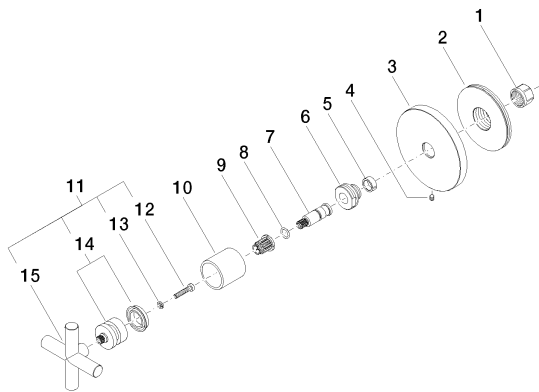

Душ - Tara.

Переключатель на два и три положения для скрытого монтажа - хром

Артикульный номер: 36 104 892-00

- поворотного действия
- розетка 85 мм

хром

Для данного артикула требуются комплектующие.

размерный чертеж

35 104 970 90
Переключатель на три
положения для скрытого
монтажа -

35 124 970 90
Переключатель на два
положения для скрытого
монтажа -

Душ - Tara.

Переключатель на два и три положения для скрытого монтажа - хром

Артикульный номер: 36 104 892-00

Спецификация запасных частей

№	Артикульный №	Наименование	Расходуемое кол-во
1	09 23 30 023 90	Крепление -	1
2	09 21 02 109 90	чехол/втулка -	1
3	09 27 89 111-00	крышка - хром	1
4	09 31 11 007 90	Крепление -	1
5	09 14 15 020 90	кольцо -	1
6	09 24 05 002 90	ниппель -	1
7	09 29 06 022 90	Подключение -	1
8	09 14 10 060 90	Прокладка -	1
9	09 12 12 002 90	Деталь верх белый -	1
10	09 21 02 144-00	чехол/втулка - хром	1
11	04 20 89 010 00-00	Ручка - хром	1
12	09 30 30 075 90	Крепление -	1
13	09 30 11 029 90	Подключение -	1
14	90 12 12 007 00-00	Ручка - хром	1
15	09 20 89 010-00	Ручка - хром	1