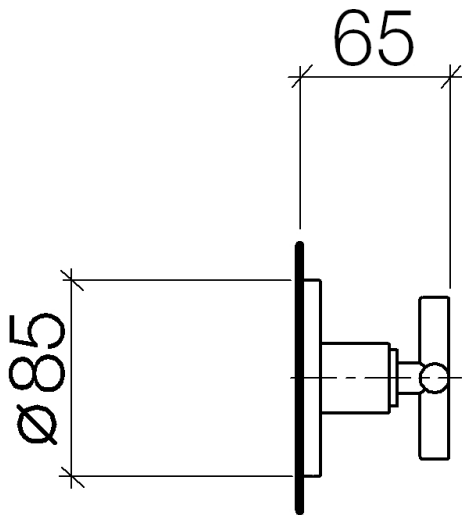

Душ - Tara.

Переключатель на два и три положения для скрытого монтажа - хром

Артикульный номер: 36 104 892-00

- поворотного действия
- розетка 85 мм

хром

Для данного артикула требуются комплектующие.

размерный чертеж

Все величины в мм / дюймах = мм x 0,0394

Душ - Tora.

Переключатель на два и три положения для скрытого монтажа - хром

Артикулный номер: 36 104 892-00

Другие варианты поверхностей

платина матовая
36 104 892-06

35 104 970 90
Переключатель на три
положения для скрытого
монтажа -

35 124 970 90
Переключатель на два
положения для скрытого
монтажа -

Душ - Tara.

Переключатель на два и три положения для скрытого монтажа - хром

Артикульный номер: 36 104 892-00

Спецификация запасных частей

№	Артикульный №	Наименование	Расходуемое кол-во
1	09 23 30 023 90	Крепление -	1
2	09 21 02 109 90	чехол/втулка -	1
3	09 27 89 111-00	крышка - хром	1
4	09 31 11 007 90	Крепление -	1
5	09 14 15 020 90	кольцо -	1
6	09 24 05 002 90	ниппель -	1
7	09 29 06 022 90	Подключение -	1
8	09 14 10 060 90	Прокладка -	1
9	09 12 12 002 90	Деталь верх белый -	1
10	09 21 02 144-00	чехол/втулка - хром	1
11	04 20 89 010 00-00	Ручка - хром	1
12	09 30 30 075 90	Крепление -	1
13	09 30 11 029 90	Подключение -	1
14	90 12 12 007 00-00	Ручка - хром	1
15	09 20 89 010-00	Ручка - хром	1