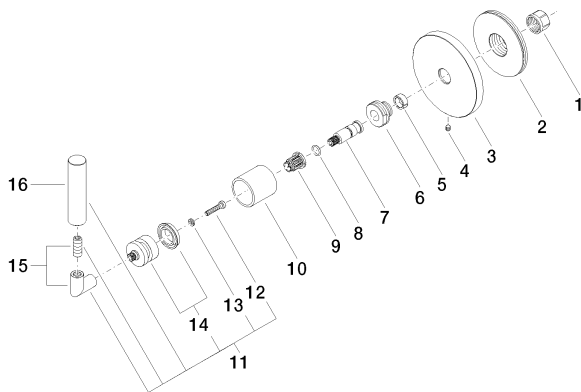

Душ - Tara.

Переключатель на два и три положения для скрытого монтажа - хром

Артикульный номер: 36 104 882-00

- поворотного действия
- розетка 85 мм

хром

Для данного артикула требуются комплектующие.

размерный чертеж

35 104 970 90
Переключатель на три
положения для скрытого
монтажа -

35 124 970 90
Переключатель на два
положения для скрытого
монтажа -

Душ - Tora.

Переключатель на два и три положения для скрытого монтажа - хром

Артикульный номер: 36 104 882-00

Спецификация запасных частей

№	Артикульный №	Наименование	Расходуемое кол-во
1	09 23 30 023 90	Крепление -	1
2	09 21 02 109 90	чехол/втулка -	1
3	09 27 89 111-00	крышка - хром	1
4	09 31 11 007 90	Крепление -	1
5	09 14 15 020 90	кольцо -	1
6	09 24 05 002 90	ниппель -	1
7	09 29 06 022 90	Подключение -	1
8	09 14 10 060 90	Прокладка -	1
9	09 12 12 002 90	Деталь верха белый -	1
10	09 21 02 144-00	чехол/втулка - хром	1
11	04 20 88 052 00-00	Ручка - хром	1
12	09 30 30 075 90	Крепление -	1
13	09 30 11 029 90	Подключение -	1
14	90 12 12 007 00-00	Ручка - хром	1
15	04 18 20 022 00-00	Ручка - хром	1
16	09 20 88 052-00	Ручка - хром	1