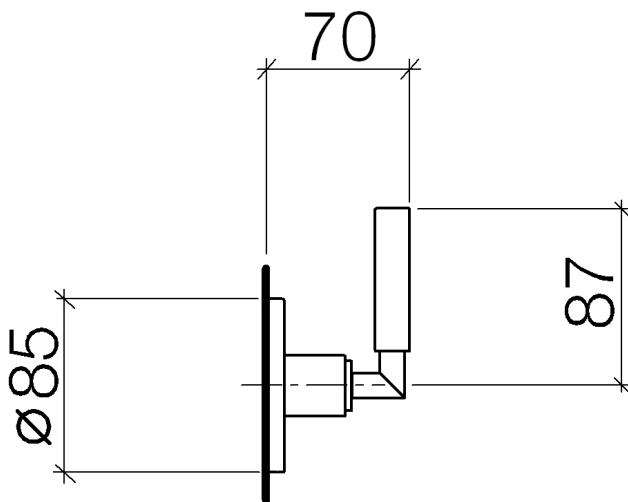

Душ - Tara.

Переключатель на два и три положения для скрытого монтажа - хром

Артикульный номер: 36 104 882-00

- поворотного действия
- розетка 85 мм

хром

Для данного артикула требуются комплектующие.

размерный чертеж

Все величины в мм / дюймах = мм x 0,0394

Душ - Tora.

Переключатель на два и три положения для скрытого монтажа - хром

Артикулный номер: 36 104 882-00

Другие варианты поверхностей

платина матовая
36 104 882-06

35 104 970 90
Переключатель на три
положения для скрытого
монтажа -

35 124 970 90
Переключатель на два
положения для скрытого
монтажа -

Душ - Tora.

Переключатель на два и три положения для скрытого монтажа - хром

Артикульный номер: 36 104 882-00

Спецификация запасных частей

№	Артикульный №	Наименование	Расходуемое кол-во
1	09 23 30 023 90	Крепление -	1
2	09 21 02 109 90	чехол/втулка -	1
3	09 27 89 111-00	крышка - хром	1
4	09 31 11 007 90	Крепление -	1
5	09 14 15 020 90	кольцо -	1
6	09 24 05 002 90	ниппель -	1
7	09 29 06 022 90	Подключение -	1
8	09 14 10 060 90	Прокладка -	1
9	09 12 12 002 90	Деталь верха белый -	1
10	09 21 02 144-00	чехол/втулка - хром	1
11	04 20 88 052 00-00	Ручка - хром	1
12	09 30 30 075 90	Крепление -	1
13	09 30 11 029 90	Подключение -	1
14	90 12 12 007 00-00	Ручка - хром	1
15	04 18 20 022 00-00	Ручка - хром	1
16	09 20 88 052-00	Ручка - хром	1