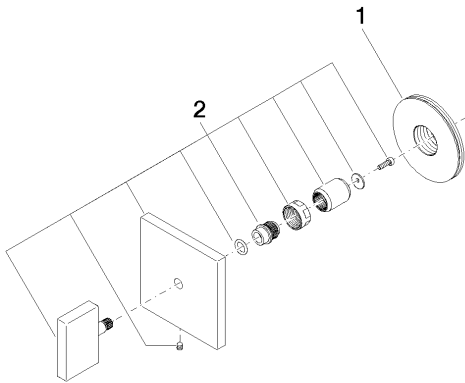

Душ - MEM

Переключатель на два и три положения для скрытого монтажа - хром

Артикульный номер: 36 104 782-00

Спецификация запасных частей

№	Артикульный №	Наименование	Расходуемое кол-во
1	09 21 02 109 90	чехол/втулка -	1
2	90 20 78 002 03-00	Ручка - хром	1