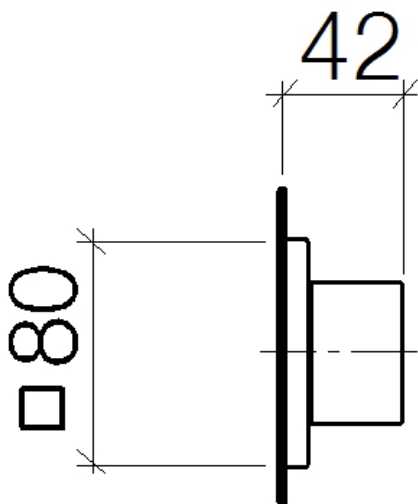

Душ - MEM

Переключатель на два и три положения для скрытого монтажа - хром

Артикульный номер: 36 104 782-00

- поворотного действия
- розетка 80 x 80 мм

хром

Для данного артикула требуются комплектующие.

размерный чертеж

Все величины в мм / дюймах = мм x 0,0394

Душ - MEM

Переключатель на два и три положения для скрытого монтажа - хром

Артикулный номер: 36 104 782-00

Другие варианты поверхностей

платина матовая
36 104 782-06

35 104 970 90
Переключатель на три
положения для скрытого
монтажа -

35 124 970 90
Переключатель на два
положения для скрытого
монтажа -

Душ - MEM

Переключатель на два и три положения для скрытого монтажа - хром

Артикульный номер: 36 104 782-00

Спецификация запасных частей

№	Артикульный №	Наименование	Расходуемое кол-во
1	09 21 02 109 90	чехол/втулка -	1
2	90 20 78 002 03-00	Ручка - хром	1