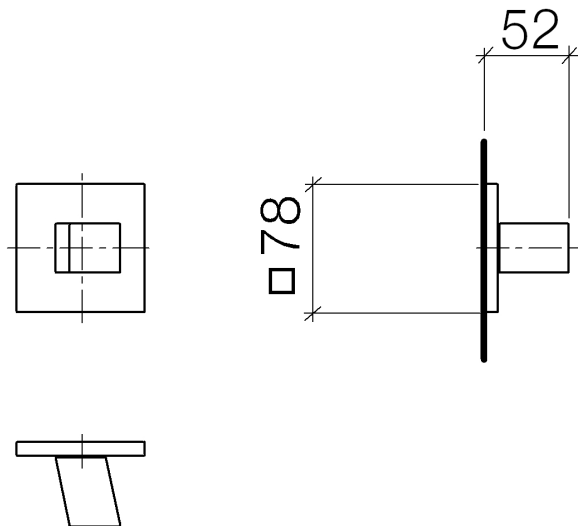

Душ - Supernova

Переключатель на два и три положения для скрытого монтажа - хром

Артикульный номер: 36 104 730-00

- поворотного действия
- розетка 78 x 78 мм

хром

Для данного артикула требуются комплектующие.

размерный чертеж

Все величины в мм / дюймах = мм x 0,0394

Душ - Supernova

Переключатель на два и три положения для скрытого монтажа - хром

Артикульный номер: 36 104 730-00

### Спецификация запасных частей

№	Артикульный №	Наименование	Расходуемое кол-во
1	09 21 02 109 90	чехол/втулка -	1
2	09 23 30 023 90	Крепление -	1
3	09 14 15 020 90	кольцо -	1
4	09 29 06 020-00	Подключение - хром	1
5	09 14 10 060 90	Прокладка -	1
6	09 27 73 022-00	крышка - хром	1
7	09 31 11 007 90	Крепление -	1
8	09 12 12 002 90	Деталь верха белый -	1
9	09 20 73 001-00	Ручка - хром	1