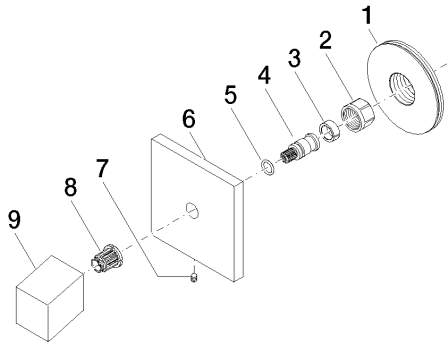

размерный чертеж

Все величины в мм / дюймах = мм x 0,0394

Душ - Supernova

Переключатель на два и три положения для скрытого монтажа - хром

Артикульный номер: 36 104 730-00

### Обязательное комплектующее

35 104 970 90

Переключатель на три  
положения для скрытого  
монтажа -

35 124 970 90

Переключатель на два  
положения для скрытого  
монтажа -

Душ - Supernova

Переключатель на два и три положения для скрытого монтажа - хром

### Спецификация запасных частей

№	Артикульный №	Наименование	Расходуемое кол-во
1	09 21 02 109 90	чехол/втулка -	1
2	09 23 30 023 90	Крепление -	1
3	09 14 15 020 90	кольцо -	1
4	09 29 06 020-00	Подключение - хром	1
5	09 14 10 060 90	Прокладка -	1
6	09 27 73 022-00	крышка - хром	1
7	09 31 11 007 90	Крепление -	1
8	09 12 12 002 90	Деталь верха белый -	1
9	09 20 73 001-00	Ручка - хром	1