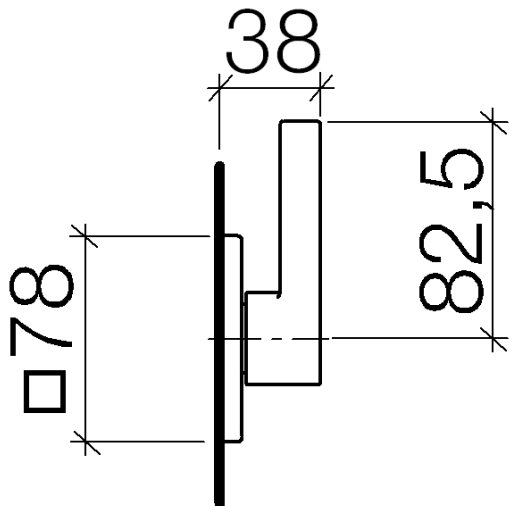

Душ - LULU

Переключатель на два и три положения для скрытого монтажа - хром

Артикульный номер: 36 104 710-00

- поворотного действия
- розетка 78 x 78 мм

хром

Для данного артикула требуются комплектующие.

размерный чертеж

Все величины в мм / дюймах = мм x 0,0394

Душ - LULU

Переключатель на два и три положения для скрытого монтажа - хром

Артикульный номер: 36 104 710-00

Другие варианты поверхностей

платина матовая

36 104 710-06

Душ - LULU

Переключатель на два и три положения для скрытого монтажа - хром

Артикульный номер: 36 104 710-00

Спецификация запасных частей

№	Артикульный №	Наименование	Расходуемое кол-во
1	09 16 01 026 90	кольцо -	1
2	09 28 10 154 90	кольцо -	1
3	09 14 10 063 90	Прокладка -	1
4	09 27 71 012-00	крышка - хром	1
5	09 31 11 007 90	Крепление -	1
6	09 16 01 025 90	кольцо -	1
7	09 21 02 070-00	чехол/втулка - хром	1
8	09 20 71 004-00	Элемент управления - хром	1
9	09 30 09 010 90	Монтажный ключ -	1