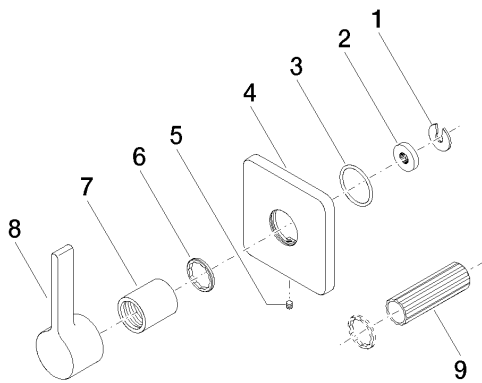

Душ - LULU

Переключатель на два и три положения для скрытого монтажа - хром

Артикульный номер: 36 104 710-00

- поворотного действия
- розетка 78 x 78 мм

хром

Для данного артикула требуются комплектующие.

размерный чертеж

Все величины в мм / дюймах = мм x 0,0394

Душ - LULU

Переключатель на два и три положения для скрытого монтажа - хром

Артикульный номер: 36 104 710-00

Другие варианты поверхностей

платина матовая

36 104 710-06

Другие поверхности по запросу (x-tra Service)

Обязательное комплектующее

35 104 970 90

Переключатель на три
положения для скрытого
монтажа -

35 124 970 90

Переключатель на два
положения для скрытого
монтажа -

Душ - LULU

Переключатель на два и три положения для скрытого монтажа - хром

Артикульный номер: 36 104 710-00

Спецификация запасных частей

№	Артикульный №	Наименование	Расходуемое кол-во
1	09 16 01 026 90	кольцо -	1
2	09 28 10 154 90	кольцо -	1
3	09 14 10 063 90	Прокладка -	1
4	09 27 71 012-00	крышка - хром	1
5	09 31 11 007 90	Крепление -	1
6	09 16 01 025 90	кольцо -	1
7	09 21 02 070-00	чехол/втулка - хром	1
8	09 20 71 004-00	Элемент управления - хром	1
9	09 30 09 010 90	Монтажный ключ -	1