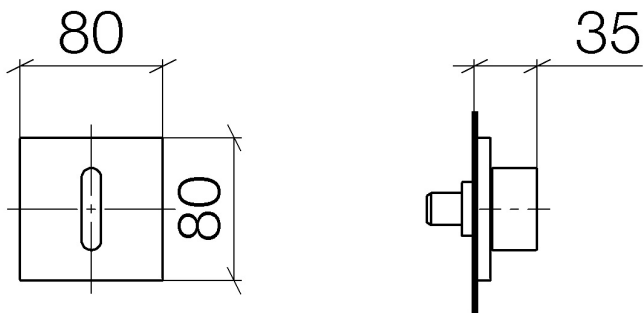

Душ - CL.1

Переключатель на два и три положения для скрытого монтажа - хром

Артикульный номер: 36 104 705-00

- поворотного действия
- розетка 80 x 80 мм
- Группа смесителей согл. DIN 4109: 2

хром

Для данного артикула требуются комплектующие.

размерный чертеж

Все величины в мм / дюймах = мм x 0,0394

Душ - CL.1

Переключатель на два и три положения для скрытого монтажа - хром

Артикульный номер: 36 104 705-00

### Спецификация запасных частей

№	Артикульный №	Наименование	Расходуемое кол-во
1	90 20 70 051 00-00	Ручка - хром	1
2	09 21 02 109 90	чехол/втулка -	1