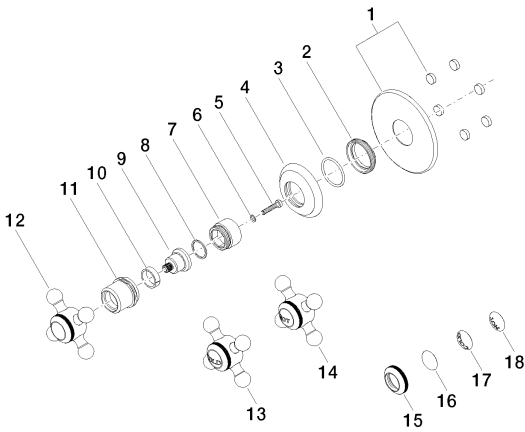

Душ - Madison

Переключатель на два и три положения для скрытого монтажа - хром

Артикульный номер: 36 104 361-00

- поворотного действия
- фарфоровая табличка NEUTRAL
- розетка Ø 85 мм
- Группа смесителей согл. DIN 4109: 2

хром

Для данного артикула требуются комплектующие.

размерный чертеж

Все величины в мм / дюймах = мм x 0,0394

Душ - Madison

Переключатель на два и три положения для скрытого монтажа - хром

Артикулный номер: 36 104 361-00

Обязательное комплектующее

35 104 970 90
Переключатель на три
положения для скрытого
монтажа -

35 124 970 90
Переключатель на два
положения для скрытого
монтажа -

Душ - Madison

Переключатель на два и три положения для скрытого монтажа - хром

Артикульный номер: 36 104 361-00

Спецификация запасных частей

№	Артикульный №	Наименование	Расходуемое кол-во
1	90 27 97 007 00-00	Покрытие - хром	1
2	09 23 10 125-00	Крепление - хром	1
3	09 14 10 063 90	Прокладка -	1
4	09 27 36 101-00		1
5	09 30 30 075 90	Крепление -	1
6	09 30 11 194 90	кольцо -	1
7	09 18 30 007-00	чехол/втулка - хром	1
8	09 28 10 030 90	кольцо -	1
9	09 12 12 064-00	Ручка - хром	1
10	09 14 15 021 90	кольцо -	1
11	09 21 02 160-00	чехол/втулка - хром	1
12	04 20 36 100 02-00	Ручка - хром	1
13	04 20 36 100 00-00	Ручка - хром	1
14	04 20 36 100 01-00	Ручка - хром	1
15	09 20 36 005-00	Ручка - хром	1
16	09 26 01 016 90	Покрытие -	1
17	09 26 01 010 90	Покрытие -	1
18	09 26 01 011 90	Покрытие -	1