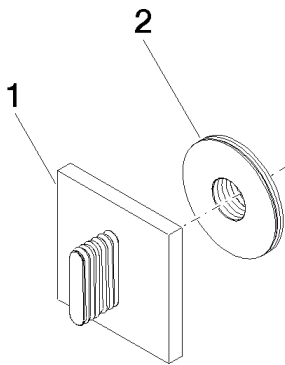

Душ - CL.1

Переключатель на два и три положения для скрытого монтажа - хром

Артикульный номер: 36 101 705-00

Спецификация запасных частей

№	Артикульный №	Наименование	Расходуемое кол-во
1	90 20 70 055 00-00	Ручка - хром	1
2	09 21 02 109 90	чехол/втулка -	1