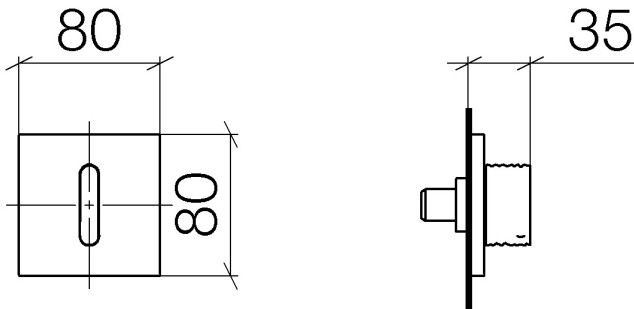

Душ - CL.1

Переключатель на два и три положения для скрытого монтажа - хром

Артикульный номер: 36 101 705-00

- поворотного действия
- розетка 80 x 80 мм
- Группа смесителей согл. DIN 4109: 2

хром

Для данного артикула требуются комплектующие.

размерный чертеж

Все величины в мм / дюймах = мм x 0,0394

## Душ - CL.1

Переключатель на два и три положения для скрытого монтажа - хром

Артикульный номер: 36 101 705-00

### Спецификация запасных частей

№	Артикульный №	Наименование	Расходуемое кол-во
1	90 20 70 055 00-00	Ручка - хром	1
2	09 21 02 109 90	чехол/втулка -	1