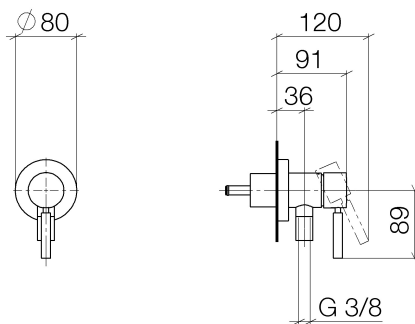

Душ - Tara.Logic

Однорычажный смеситель для скрытого монтажа с накладной панелью с встроенным

Артикульный номер: 36 045 660-00

- накладная панель Ø 78 мм
- Защищён от обратного потока.

хром

Для данного артикула требуются комплектующие.

размерный чертёж

Все величины в мм / дюймах = мм x 0,0394

Душ - Tara.Logic

Однорычажный смеситель для скрытого монтажа с накладной панелью с встроенным

Артикульный номер: 36 045 660-00

график расхода

Другие варианты поверхностей

платина матовая

36 045 660-06

чёрный матовый

36 045 660-33

Другие поверхности по запросу (x-tra Service)

Душ - Tara.Logic

Однорычажный смеситель для скрытого монтажа с накладной панелью с встроенным

Артикульный номер: 36 045 660-00