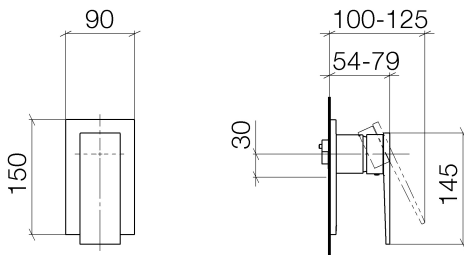

Душ - Supernova

Однорычажный смеситель для скрытого монтажа без переключения - хром

Артикульный номер: 36 022 730-00

- крышка 150 x 90 мм

хром

Для данного артикула требуются комплектующие.

размерный чертеж

Все величины в мм / дюймах = мм x 0,0394

## Душ - Supernova

Однорычажный смеситель для скрытого монтажа без переключения - хром

Артикульный номер: 36 022 730-00