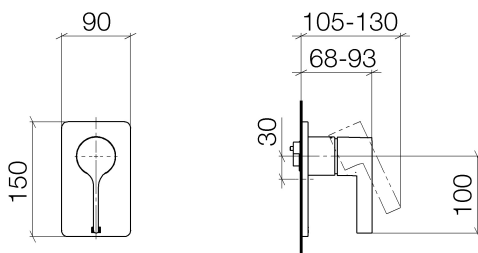

Душ - LULU

Однорычажный смеситель для скрытого монтажа без переключения - хром

Артикульный номер: 36 022 710-00

- крышка 150 x 90 мм

хром

Для данного артикула требуются комплектующие.

размерный чертеж

Все величины в мм / дюймах = мм x 0,0394

Душ - LULU

Однорычажный смеситель для скрытого монтажа без переключения - хром

Артикульный номер: 36 022 710-00

Другие варианты поверхностей

платина матовая

36 022 710-06

Другие поверхности по запросу (x-tra Service)

Обязательное комплектующее

35 020 970 90

Однорычажный смеситель
для скрытого монтажа -

35 021 970 90

Однорычажный смеситель
для скрытого монтажа с
защитным устройством -