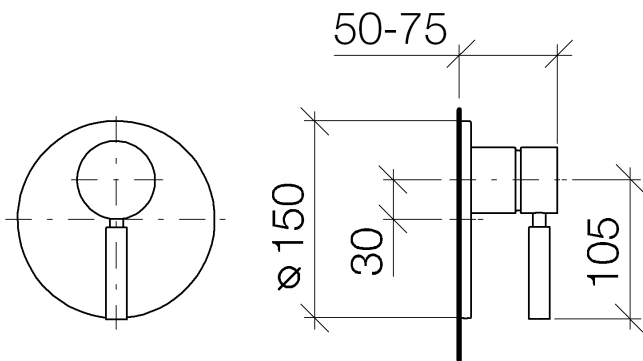

Душ - Tara.Logic

Однорычажный смеситель для скрытого монтажа без переключения - хром

Артикульный номер: 36 020 979-00

- накладная панель Ø 150 мм
- Группа смесителей согл. DIN 4109: 1

хром

Для данного артикула требуются комплектующие.

размерный чертеж

Все величины в мм / дюймах = мм x 0,0394

Душ - Tara.Logic

Однорычажный смеситель для скрытого монтажа без переключения - хром

Артикульный номер: 36 020 979-00

график расхода

Другие варианты поверхностей

Душ - Tara.Logic

Однорычажный смеситель для скрытого монтажа без переключения - хром

Артикульный номер: 36 020 979-00

Обязательное комплектующее

35 020 970 90

Однорычажный смеситель
для скрытого монтажа -

35 021 970 90