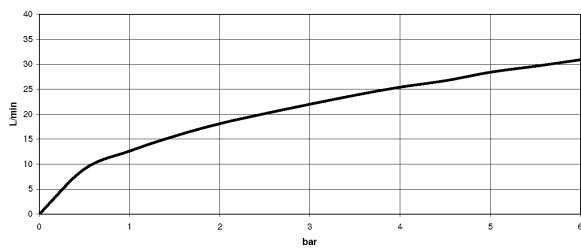

размерный чертеж

Все величины в мм / дюймах = мм x 0,0394

Душ - Tara.Logic

Однорычажный смеситель для скрытого монтажа без переключения - хром

Артикульный номер: 36 020 979-00

график расхода

Другие варианты поверхностей