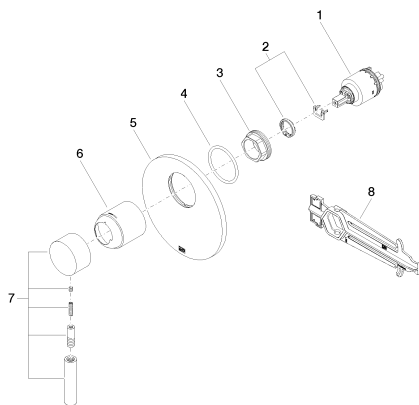

размерный чертеж

Все величины в мм / дюймах = мм x 0,0394

Душ - Tara.Logic

Однорычажный смеситель для скрытого монтажа без переключения - хром

Артикульный номер: 36 020 979-00

график расхода

Другие варианты поверхностей

Душ - Tara.Logic

Однорычажный смеситель для скрытого монтажа без переключения - хром

Артикульный номер: 36 020 979-00

Обязательное комплектующее

35 020 970 90

Однорычажный смеситель
для скрытого монтажа -

35 021 970 90

Однорычажный смеситель
для скрытого монтажа с
защитным устройством -

Спецификация запасных частей

№	Артикульный №	Наименование	Расходуемое кол-во
1	90 15 05 038 00 90	картридж ЕНМ -	1
2	04 28 10 149 00 90	картридж ЕНМ -	1
3	09 24 04 448 90	Крепление -	1
4	09 14 10 084 90	Прокладка -	1
5	09 11 02 262-00	крышка - хром	1
6	09 11 02 260-00	чехол/втулка - хром	1
7	90 20 97 012 00-00	рычаг - хром	1
8	09 30 09 064 90	Монтажный ключ -	1