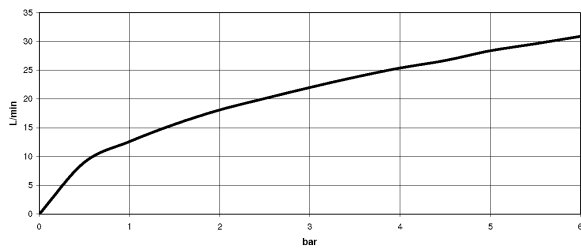

Душ - Lissé

Однорычажный смеситель для скрытого монтажа без переключения - хром

Артикульный номер: 36 020 845-00

график расхода

Другие варианты поверхностей

платина матовая

36 020 845-06

Другие поверхности по запросу (x-tra Service)