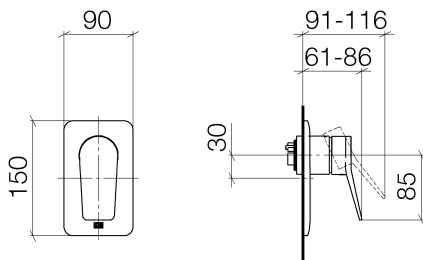

Душ - Lissé

Однорычажный смеситель для скрытого монтажа без переключения - хром

Артикульный номер: 36 020 845-00

- крышка 150 x 90 мм
- Группа смесителей согл. DIN 4109: 1

хром

Для данного артикула требуются комплектующие.

размерный чертеж

Все величины в мм / дюймах = мм x 0,0394

## Душ - Lissé

Однорычажный смеситель для скрытого монтажа без переключения - хром

Артикульный номер: 36 020 845-00

график расхода

## Душ - Lissé

Однорычажный смеситель для скрытого монтажа без переключения - хром

Артикульный номер: 36 020 845-00