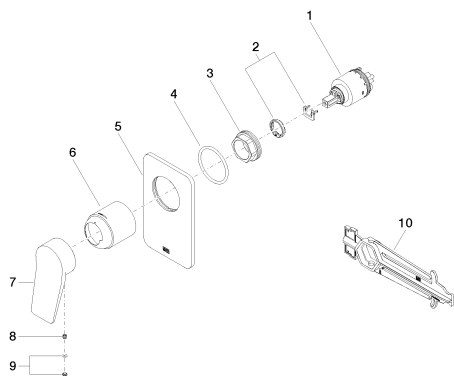

Душ - Lissé

Однорычажный смеситель для скрытого монтажа без переключения - хром

Артикульный номер: 36 020 845-00

Обязательное комплектующее

35 020 970 90

Однорычажный смеситель
для скрытого монтажа -

35 021 970 90

Однорычажный смеситель
для скрытого монтажа с
защитным устройством -

Спецификация запасных частей

№	Артикульный №	Наименование	Расходуемое кол-во
1	90 15 05 038 00 90	картридж ЕНМ -	1
2	04 28 10 149 00 90	картридж ЕНМ -	1
3	09 24 04 448 90	Крепление -	1
4	09 14 10 084 90	Прокладка -	1
5	09 11 02 300-00	крышка - хром	1
6	09 11 02 260-00	чехол/втулка - хром	1
7	09 20 84 022-00	рычаг - хром	1
8	09 31 11 030 90	Крепление -	1
9	90 31 20 087 00-00	Покрытие - хром	1
10	09 30 09 064 90	Монтажный ключ -	1