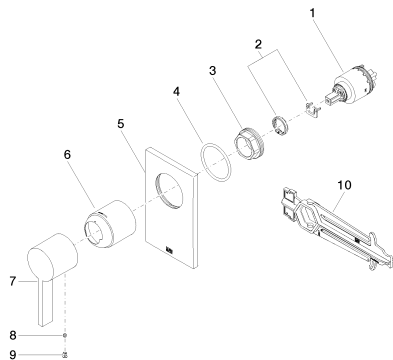

размерный чертеж

Все величины в мм / дюймах = мм x 0,0394

Душ - CL.1

Однорычажный смеситель для скрытого монтажа без переключения - хром

Артикульный номер: 36 020 670-00

график расхода

Другие варианты поверхностей

Артикульный номер: 36 020 670-00

Обязательное комплектующее

35 020 970 90

Однорычажный смеситель
для скрытого монтажа -

35 021 970 90

Однорычажный смеситель
для скрытого монтажа с
защитным устройством -

Спецификация запасных частей