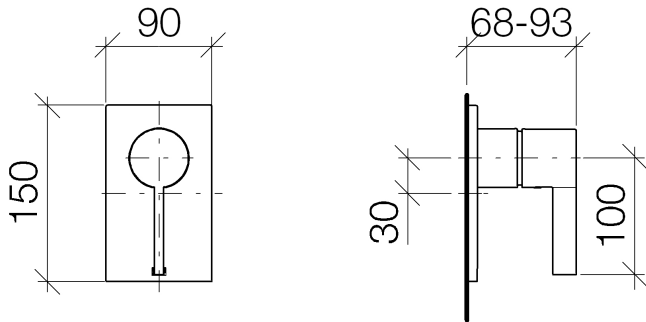

Душ - CL.1

Однорычажный смеситель для скрытого монтажа без переключения - хром

Артикульный номер: 36 020 670-00

- крышка 150 x 90 мм
- Группа смесителей согл. DIN 4109: 1

хром

Для данного артикула требуются комплектующие.

размерный чертеж

Все величины в мм / дюймах = мм x 0,0394

Душ - CL.1

Однорычажный смеситель для скрытого монтажа без переключения - хром

Артикульный номер: 36 020 670-00

график расхода

Другие варианты поверхностей