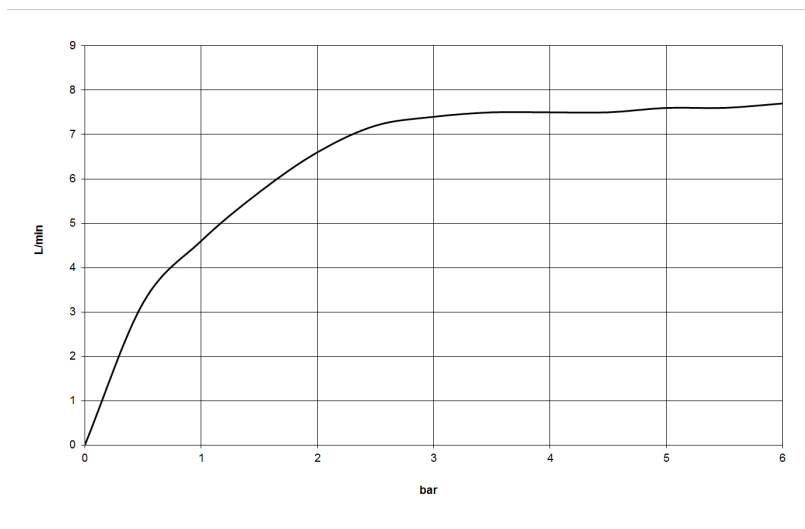

Душ - Tara.Logic

Однорычажный смеситель для скрытого монтажа с встроенным патрубком для

Артикульный номер: 36 011 660-00

график расхода

Другие варианты поверхностей

36 011 660-06

36 011 660-33

Другие поверхности по запросу (x-tra Service)