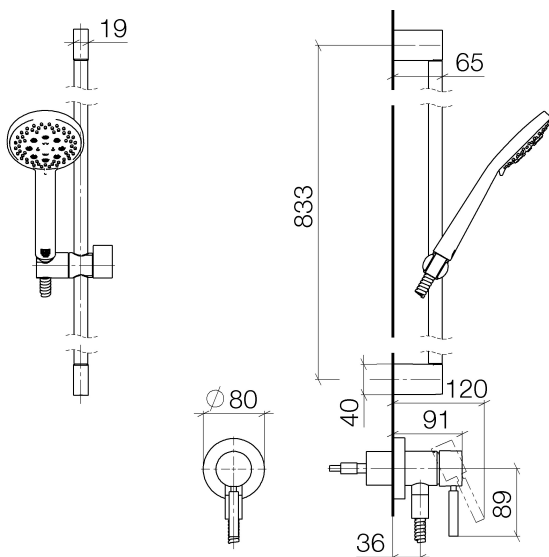

Душ - Tara.Logic

Однорычажный смеситель для скрытого монтажа с встроенным патрубком для

Артикульный номер: 36 011 660-00

размерный чертеж

- накладная панель \varnothing 78 мм
- с трех или пятипозиционным переключением: нормальная, мягкая и массажная струи
- душевой комплект с системой удаления известковых отложений
- металлический душевой шланг 1750 мм со встроенной защитой от перекручивания
- расстояние между осями 833 мм
- настенная штанга со скользящим элементом
- расход макс. 7,6 л/мин
- Защищён от обратного потока.

хром

Для данного артикула требуются комплектующие.

Все величины в мм / дюймах = мм x 0,0394

Душ - Tara.Logic

Однорычажный смеситель для скрытого монтажа с встроенным патрубком для

Артикульный номер: 36 011 660-00

график расхода

Другие варианты поверхностей

платина матовая

36 011 660-06

чёрный матовый

36 011 660-33

Другие поверхности по запросу (x-tra Service)

Душ - Tara.Logic

Однорычажный смеситель для скрытого монтажа с встроенным патрубком для

Артикульный номер: 36 011 660-00

Обязательное комплектующее

35 003 970 90

Крепёж настенный скрытого
монтажа -