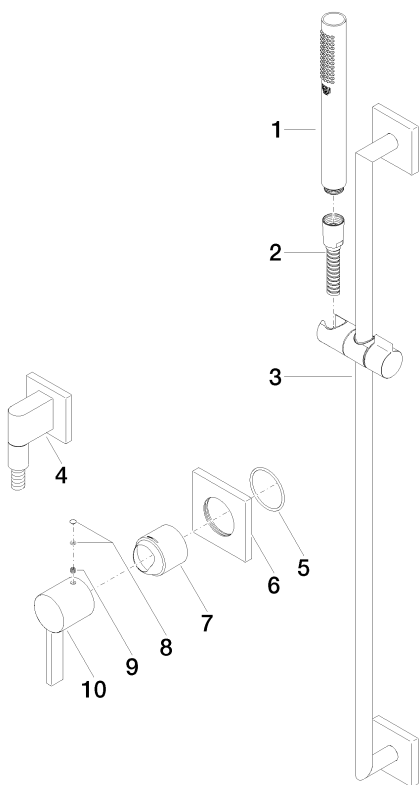

хром

Для данного артикула требуются комплектующие.

Все величины в мм / дюймах = мм x 0,0394

Артикульный номер: 36 010 705-00

**Обязательное комплектующее**

35 006 970 90

Смеситель однорычажный  
для душа скрытого монтажа  
смеситель справа -

35 007 970 90

Смеситель однорычажный  
для душа скрытого монтажа  
смеситель слева -

**Спецификация запасных частей**

№	Артикульный №	Наименование	Расходуемое кол-во
1	28 013 979-00	Ручной стержневой душ - хром	1
2	28 322 970-00	Металлический шланг для душа 1/2" x 3/8" x 1750 мм - хром	1
3	26 701 980-00	Настенная штанга со скользящим держателем - хром	1
4	28 450 980-00	Настенное присоединительное колено - хром	1
5	09 14 10 049 90	Прокладка -	1
6	09 27 78 039-00	крышка - хром	1
7	09 11 02 292-00	чехол/втулка - хром	1
8	90 31 20 087 00-00	Покрытие - хром	1
9	09 31 11 030 90	Крепление -	1
10	09 20 70 050-00	рычаг - хром	1