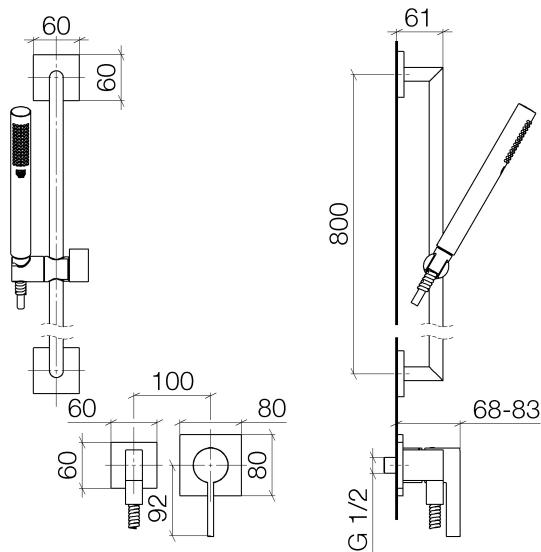

**Душ - CL.1**

Однорычажный смеситель для скрытого монтажа с отдельной розеткой с душевым

Артикульный номер: 36 010 705-00

размерный чертеж

- нормальная струя
- душевой комплект с системой удаления известковых отложений
- розетка для настенного соединительного колена 60 x 60 мм
- розетка для настенной трубы 60 x 60 мм
- розетка для однорычажного смесителя 80 x 80 мм
- расстояние между осями 800 мм
- металлический душевой шланг 1750 мм со встроенной защитой от перекручивания
- настенная штанга со скользящим элементом
- расход макс. 7,6 л/мин
- Группа смесителей согл. DIN 4109: 1
- Защищён от обратного потока.

хром

Для данного артикула требуются комплектующие.

Все величины в мм / дюймах = мм x 0,0394

## Душ - CL.1

Однорычажный смеситель для скрытого монтажа с отдельной розеткой с душевым

Артикульный номер: 36 010 705-00

Артикульный номер: 36 010 705-00

**Обязательное комплектующее**

35 006 970 90

Смеситель однорычажный  
для душа скрытого монтажа  
смеситель справа -

35 007 970 90

Смеситель однорычажный  
для душа скрытого монтажа  
смеситель слева -