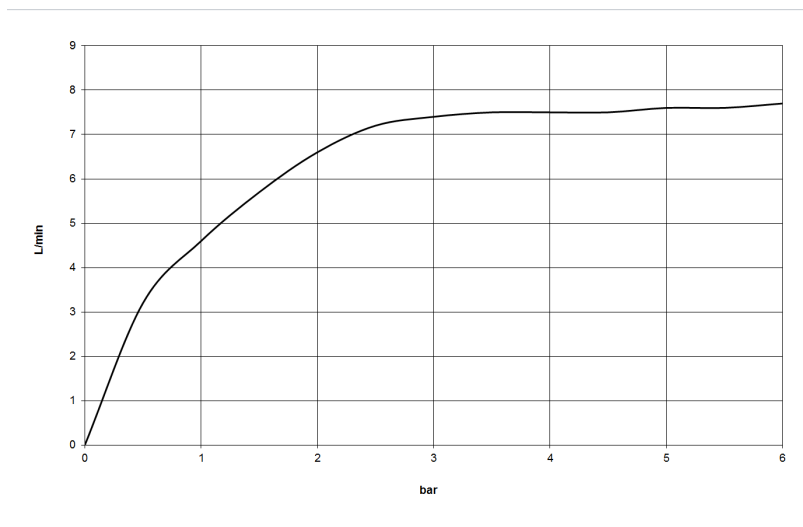

Душ - IMO

Однорычажный смеситель для скрытого монтажа с отдельной розеткой с душевым

Артикульный номер: 36 010 670-00

график расхода

Другие варианты поверхностей

платина матовая

36 010 670-06

Другие поверхности по запросу (x-tra Service)