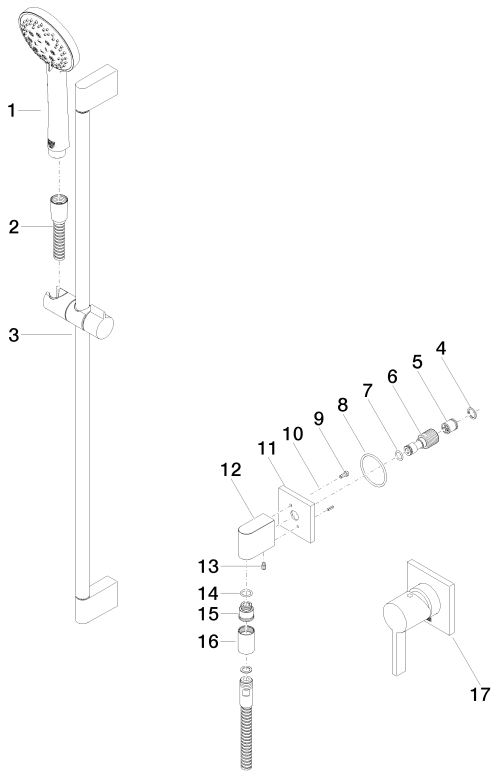

Душ - IMO

Однорычажный смеситель для скрытого монтажа с отдельной розеткой с душевым

Артикулный номер: 36 010 670-00

размерный чертеж

- расход макс. 7,6 л/мин
- с трех или пятипозиционным переключением: нормальная, мягкая и массажная струи
- душевой комплект с системой удаления известковых отложений
- металлический душевой шланг 1750 мм со встроенной защитой от перекручивания
- розетка для однорычажного смесителя 80 x 80 мм
- розетка для настенного соединительного колена 60 x 60 мм
- расстояние между осями 835 мм
- настенная штанга со скользящим элементом
- Группа смесителей согл. DIN 4109: 1
- Защищён от обратного потока.

хром

Для данного артикула требуются комплектующие.

Все величины в мм / дюймах = мм x 0,0394

Душ - IMO

Однорычажный смеситель для скрытого монтажа с отдельной розеткой с душевым

Артикульный номер: 36 010 670-00

Обязательное комплектующее

35 006 970 90

Смеситель однорычажный
для душа скрытого монтажа
смеситель справа -

35 007 970 90

Смеситель однорычажный
для душа скрытого монтажа
смеситель слева -

Душ - IMO

Однорычажный смеситель для скрытого монтажа с отдельной розеткой с душевым

Артикульный номер: 36 010 670-00

Спецификация запасных частей

№	Артикульный №	Наименование	Расходуемое кол-во
1	28 014 979-00	Ручной душ - хром	1
2	28 322 970-00	Металлический шланг для душа 1/2" x 3/8" x 1750 мм - хром	1
3	26 705 670-00	Настенная штанга со скользящим держателем - хром	1
4	09 16 01 014 90	кольцо -	1
5	09 23 01 040 90	вставка -	1
6	09 24 03 116 20 90	ниппель -	1
7	09 14 10 008 90	Прокладка -	1
8	09 14 10 142 90	Прокладка -	1
9	09 30 30 054 90	Крепление -	1
10	09 31 11 026 90	Крепление -	1
11	09 27 82 006-00	крышка - хром	1
12	09 11 03 026 20-00	Подключение - хром	1
13	09 31 11 005 90	Крепление -	1
14	09 14 10 077 90	Прокладка -	1
15	09 24 03 107 20 90	ниппель -	1
16	09 21 02 069-00	чехол/втулка - хром	1
17	36 008 670-00	Однорычажный смеситель для скрытого монтажа с накладной панелью - хром	1