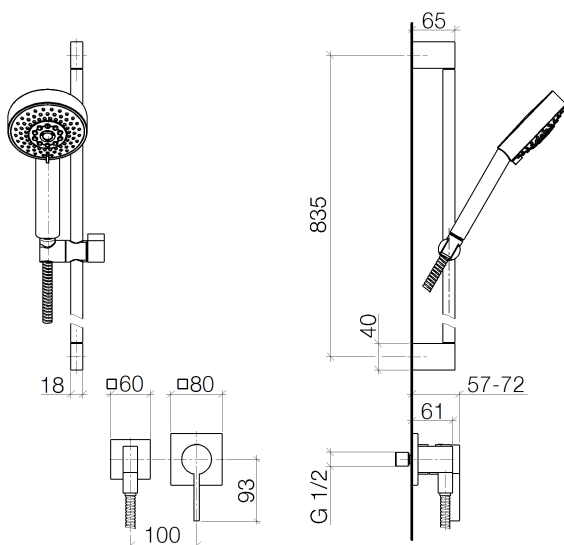

Душ - IMO

Однорычажный смеситель для скрытого монтажа с отдельной розеткой с душевым

Артикулный номер: 36 010 670-00

размерный чертеж

- расход макс. 7,6 л/мин
- с трех или пятипозиционным переключением: нормальная, мягкая и массажная струи
- душевой комплект с системой удаления известковых отложений
- металлический душевой шланг 1750 мм со встроенной защитой от перекручивания
- розетка для однорычажного смесителя 80 x 80 мм
- розетка для настенного соединительного колена 60 x 60 мм
- расстояние между осями 835 мм
- настенная штанга со скользящим элементом
- Группа смесителей согл. DIN 4109: 1
- Защищён от обратного потока.

хром

Для данного артикула требуются комплектующие.

Все величины в мм / дюймах = мм x 0,0394

Душ - IMO

Однорычажный смеситель для скрытого монтажа с отдельной розеткой с душевым

Артикульный номер: 36 010 670-00

график расхода

Другие варианты поверхностей

платина матовая

36 010 670-06

Другие поверхности по запросу (x-tra Service)

Душ - IMO

Однорычажный смеситель для скрытого монтажа с отдельной розеткой с душевым

Артикулльный номер: 36 010 670-00

Артикульный номер: 36 010 670-00

Спецификация запасных частей

№	Артикульный №	Наименование	Расходуемое кол-во
1	28 014 979-00	Ручной душ - хром	1
2	28 322 970-00	Металлический шланг для душа 1/2" x 3/8" x 1750 мм - хром	1
3	26 705 670-00	Настенная штанга со скользящим держателем - хром	1
4	09 16 01 014 90	кольцо -	1
5	09 23 01 040 90	вставка -	1
6	09 24 03 116 20 90	ниппель -	1
7	09 14 10 008 90	Прокладка -	1
8	09 14 10 142 90	Прокладка -	1
9	09 30 30 054 90	Крепление -	1
10	09 31 11 026 90	Крепление -	1
11	09 27 82 006-00	крышка - хром	1
12	09 11 03 026 20-00	Подключение - хром	1
13	09 31 11 005 90	Крепление -	1
14	09 14 10 077 90	Прокладка -	1
15	09 24 03 107 20 90	ниппель -	1
16	09 21 02 069-00	чехол/втулка - хром	1
17	36 008 670-00	Однорычажный смеситель для скрытого монтажа с накладной панелью - хром	1