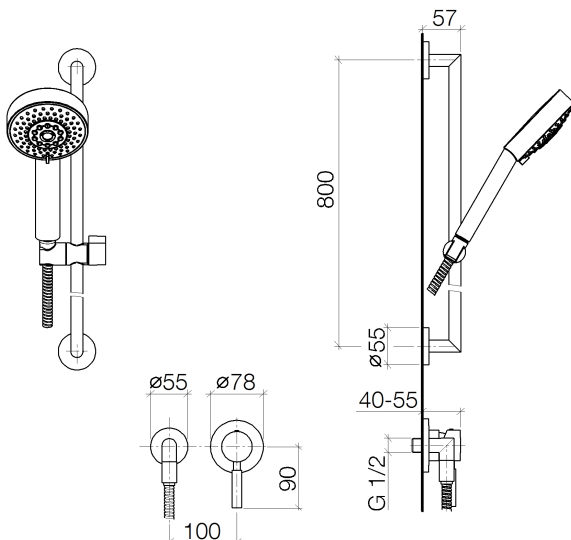

Душ - Meta.02

Однорычажный смеситель для скрытого монтажа с отдельной розеткой с душевым

Артикульный номер: 36 010 625-00

размерный чертеж

- расход макс. 7,6 л/мин
- с трех или пятипозиционным переключением: нормальная, мягкая и массажная струи
- душевой комплект с системой удаления известковых отложений
- металлический душевой шланг 1750 мм со встроенной защитой от перекручивания
- розетка для однорычажного смесителя Ø 78 мм
- розетка для настенного присоединительного колена Ø 55 мм
- розетка для стеновой трубы Ø 55 мм
- расстояние между осями 800 мм
- настенная штанга со скользящим элементом
- Группа смесителей согл. DIN 4109: 1
- Защищён от обратного потока.

хром

Для данного артикула требуются комплектующие.

Артикул снимается с производства, поставка до 30.09.2019

Все величины в мм / дюймах = мм x 0,0394

## Душ - Meta.02

Однорычажный смеситель для скрытого монтажа с отдельной розеткой с душевым

Артикульный номер: 36 010 625-00

Однорычажный смеситель для скрытого монтажа с отдельной розеткой с душевым

Артикульный номер: 36 010 625-00

**Спецификация запасных частей**

№	Артикульный №	Наименование	Расходуемое кол-во
1	28 014 979-00	Ручной душ - хром	1
2	28 322 970-00	Металлический шланг для душа 1/2" x 3/8" x 1750 мм - хром	1
3	26 701 625-00	Настенная штанга со скользящим держателем - хром	1
4	28 450 625-00	Настенное присоединительное колено - хром	1
5	09 14 20 026 90	Прокладка -	1
6	36 008 625-00	Однорычажный смеситель для скрытого монтажа с накладной панелью - хром	1