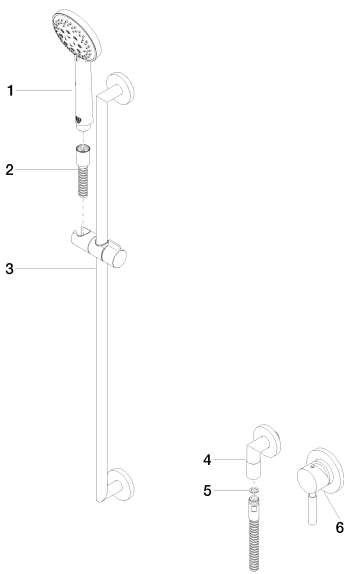

Душ - Meta.02

Однорычажный смеситель для скрытого монтажа с отдельной розеткой с душевым

Артикульный номер: 36 010 625-00

размерный чертеж

- расход макс. 7,6 л/мин
- с трех или пятипозиционным переключением: нормальная, мягкая и массажная струи
- душевой комплект с системой удаления известковых отложений
- металлический душевой шланг 1750 мм со встроенной защитой от перекручивания
- розетка для однорычажного смесителя Ø 78 мм
- розетка для настенного присоединительного колена Ø 55 мм
- розетка для стеновой трубы Ø 55 мм
- расстояние между осями 800 мм
- настенная штанга со скользящим элементом
- Группа смесителей согл. DIN 4109: 1
- Защищён от обратного потока.

### график расхода

### Обязательное комплектующее

35 006 970 90

Смеситель однорычажный  
для душа скрытого монтажа  
смеситель справа -

35 007 970 90

Смеситель однорычажный  
для душа скрытого монтажа  
смеситель слева -

**Душ - Meta.02**

Однорычажный смеситель для скрытого монтажа с отдельной розеткой с душевым

Артикульный номер: 36 010 625-00

**Спецификация запасных частей**

№	Артикульный №	Наименование	Расходуемое кол-во
1	28 014 979-00	Ручной душ - хром	1
2	28 322 970-00	Металлический шланг для душа 1/2" x 3/8" x 1750 мм - хром	1
3	26 701 625-00	Настенная штанга со скользящим держателем - хром	1
4	28 450 625-00	Настенное присоединительное колено - хром	1
5	09 14 20 026 90	Прокладка -	1
6	36 008 625-00	Однорычажный смеситель для скрытого монтажа с накладной панелью - хром	1