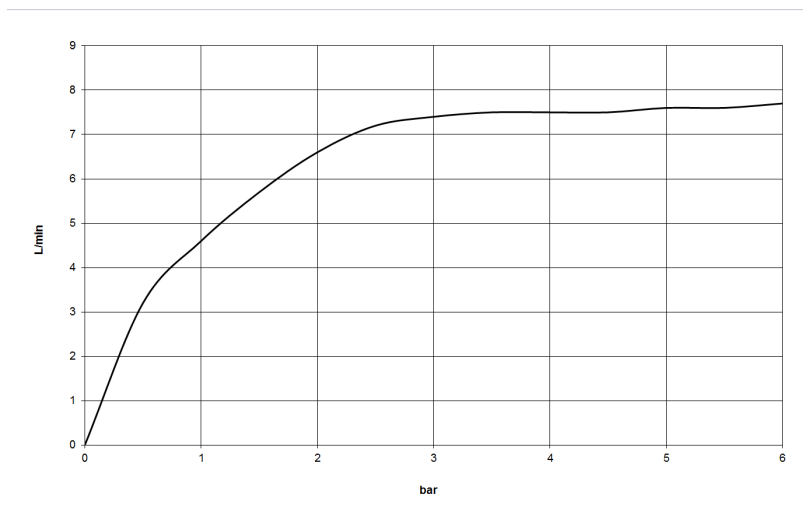

Душ - Meta.02

Однорычажный смеситель для скрытого монтажа с отдельной розеткой с душевым

Артикульный номер: 36 010 625-00

график расхода

Обязательное комплектующее

35 006 970 90

Смеситель однорычажный
для душа скрытого монтажа
смеситель справа -

35 007 970 90

Смеситель однорычажный
для душа скрытого монтажа
смеситель слева -