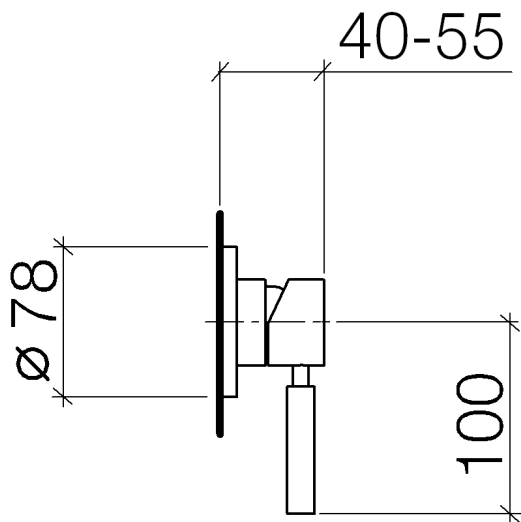

Душ - Tara.Logic

Однорычажный смеситель для скрытого монтажа с накладной панелью - хром

Артикульный номер: 36 008 885-00

- накладная панель \varnothing 78 мм

хром

Для данного артикула требуются комплектующие.

Артикул снимается с производства, поставка до 30.09.2029

размерный чертеж

Все величины в мм / дюймах = мм x 0,0394

Душ - Tara.Logic

Однорычажный смеситель для скрытого монтажа с накладной панелью - хром

Артикульный номер: 36 008 885-00

Смеситель однорычажный
для душа скрытого монтажа
смеситель снизу -

Душ - Tara.Logic

Однорычажный смеситель для скрытого монтажа с накладной панелью - хром

Артикульный номер: 36 008 885-00

Спецификация запасных частей

№	Артикульный №	Наименование	Расходуемое кол-во
1	09 14 10 049 90	Прокладка -	1
2	09 27 62 011-00	крышка - хром	1
3	09 11 02 021-00	чехол - хром	1
4	90 20 85 006 00-00	Ручка - хром	1