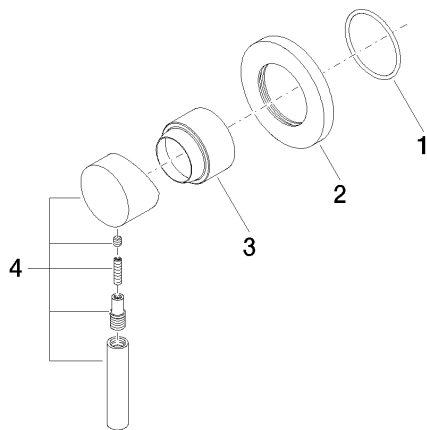

Душ - Tara.Logic

Однорычажный смеситель для скрытого монтажа с накладной панелью - хром

Артикульный номер: 36 008 885-00

- накладная панель \varnothing 78 мм

хром

Для данного артикула требуются комплектующие.

Артикул снимается с производства, поставка до 30.09.2029

размерный чертеж

Все величины в мм / дюймах = мм x 0,0394

Душ - Tara.Logic

Однорычажный смеситель для скрытого монтажа с накладной панелью - хром

Артикульный номер: 36 008 885-00

Смеситель однорычажный
для душа скрытого монтажа
смеситель снизу -

Душ - Tara.Logic

Однорычажный смеситель для скрытого монтажа с накладной панелью - хром

Артикульный номер: 36 008 885-00

Спецификация запасных частей

№	Артикульный №	Наименование	Расходуемое кол-во
1	09 14 10 049 90	Прокладка -	1
2	09 27 62 011-00	крышка - хром	1
3	09 11 02 021-00	чехол - хром	1
4	90 20 85 006 00-00	Ручка - хром	1