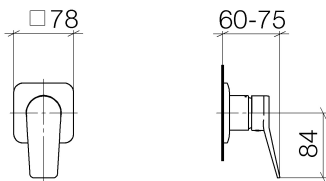

Душ - Lissé

Однорычажный смеситель для скрытого монтажа с накладной панелью - хром

Артикульный номер: 36 008 845-00

- крышка 78 x 78 мм
- Группа смесителей согл. DIN 4109: 1

хром

Для данного артикула требуются комплектующие.

размерный чертеж

Все величины в мм / дюймах = мм x 0,0394

## Душ - Lissé

Однорычажный смеситель для скрытого монтажа с накладной панелью - хром

Артикульный номер: 36 008 845-00

## Обязательное комплектующее

35 008 970 90

Смеситель однорычажный  
для душа скрытого монтажа  
смеситель снизу -

Душ - Lissé

Однорычажный смеситель для скрытого монтажа с накладной панелью - хром

Артикульный номер: 36 008 845-00