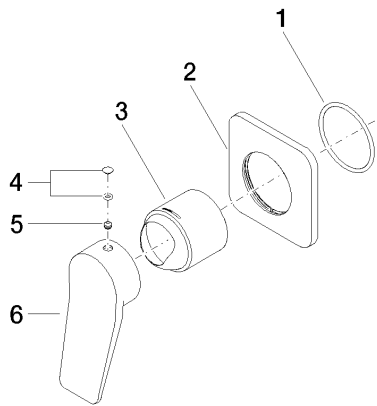

Душ - Lissé

Однорычажный смеситель для скрытого монтажа с накладной панелью - хром

Артикульный номер: 36 008 845-00

- крышка 78 x 78 мм
- Группа смесителей согл. DIN 4109: 1

хром

Для данного артикула требуются комплектующие.

## Душ - Lissé

Однорычажный смеситель для скрытого монтажа с накладной панелью - хром

Артикульный номер: 36 008 845-00

## Обязательное комплектующее

35 008 970 90

Смеситель однорычажный  
для душа скрытого монтажа  
смеситель снизу -

Душ - Lissé

Однорычажный смеситель для скрытого монтажа с накладной панелью - хром

Артикульный номер: 36 008 845-00

### Спецификация запасных частей

№	Артикульный №	Наименование	Расходуемое кол-во
1	09 14 10 049 90	Прокладка -	1
2	09 27 84 020-00	крышка - хром	1
3	09 11 02 292-00	чехол/втулка - хром	1
4	90 31 20 087 00-00	Покрытие - хром	1
5	09 31 11 063 90	Крепление -	1
6	09 20 84 026-00	рычаг - хром	1