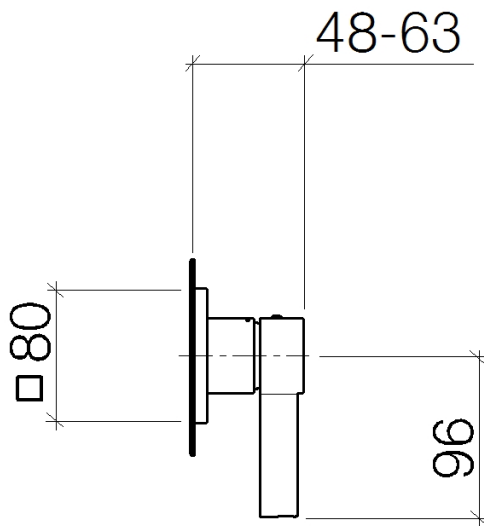

Душ - MEM

Однорычажный смеситель для скрытого монтажа с накладной панелью - хром

Артикульный номер: 36 008 782-00

- крышка 80 x 80 мм
- Группа смесителей согл. DIN 4109: 1

хром

Для данного артикула требуются комплектующие.

размерный чертеж

Все величины в мм / дюймах = мм x 0,0394

Душ - MEM

Однорычажный смеситель для скрытого монтажа с накладной панелью - хром

Артикульный номер: 36 008 782-00

график расхода

Другие варианты поверхностей

Душ - MEM

Однорычажный смеситель для скрытого монтажа с накладной панелью - хром

Артикульный номер: 36 008 782-00

Обязательное комплектующее

35 008 970 90

Смеситель однорычажный
для душа скрытого монтажа
смеситель снизу -

Спецификация запасных частей

№	Артикульный №	Наименование	Расходуемое кол-во
1	09 14 10 049 90	Прокладка -	1
2	09 27 78 039-00	крышка - хром	1
3	09 11 02 292-00	чехол/втулка - хром	1
4	09 31 20 017 90	Донный клапан -	1
5	09 31 11 030 90	Крепление -	1
6	09 20 78 058-00	рычаг - хром	1