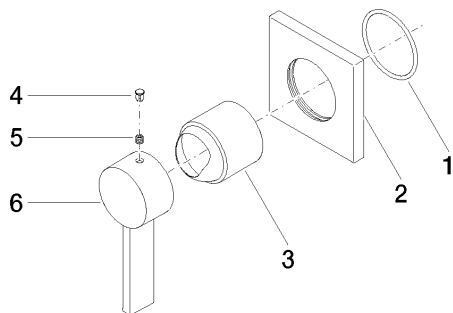

Душ - MEM

Однорычажный смеситель для скрытого монтажа с накладной панелью - хром

Артикульный номер: 36 008 782-00

- крышка 80 x 80 мм
- Группа смесителей согл. DIN 4109: 1

хром

Для данного артикула требуются комплектующие.

размерный чертеж

Все величины в мм / дюймах = мм x 0,0394

Душ - MEM

Однорычажный смеситель для скрытого монтажа с накладной панелью - хром

Артикульный номер: 36 008 782-00

график расхода

Другие варианты поверхностей

Душ - MEM

Однорычажный смеситель для скрытого монтажа с накладной панелью - хром

Артикульный номер: 36 008 782-00

Обязательное комплектующее

35 008 970 90

Смеситель однорычажный
для душа скрытого монтажа
смеситель снизу -

Спецификация запасных частей

№	Артикульный №	Наименование	Расходуемое кол-во
1	09 14 10 049 90	Прокладка -	1
2	09 27 78 039-00	крышка - хром	1
3	09 11 02 292-00	чехол/втулка - хром	1
4	09 31 20 017 90	Донный клапан -	1
5	09 31 11 030 90	Крепление -	1
6	09 20 78 058-00	рычаг - хром	1