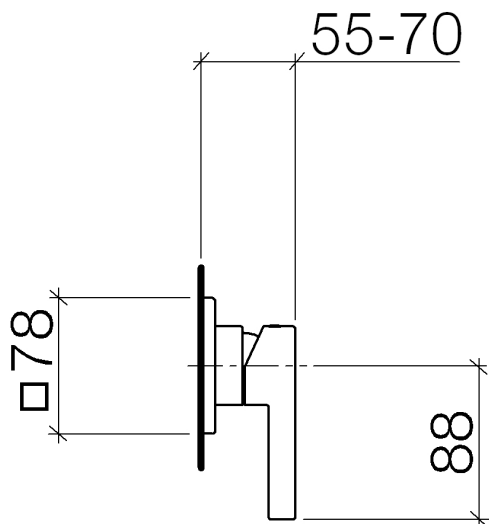

Душ - LULU

Однорычажный смеситель для скрытого монтажа с накладной панелью - хром

Артикульный номер: 36 008 710-00

- крышка 78 x 78 мм

хром

Для данного артикула требуются комплектующие.

размерный чертеж

Все величины в мм / дюймах = мм x 0,0394

## Душ - LULU

Однорычажный смеситель для скрытого монтажа с накладной панелью - хром

Артикульный номер: 36 008 710-00

## Обязательное комплектующее

35 008 970 90

Смеситель однорычажный  
для душа скрытого монтажа  
смеситель снизу -

Душ - LULU

Однорычажный смеситель для скрытого монтажа с накладной панелью - хром

Артикульный номер: 36 008 710-00

### Спецификация запасных частей

№	Артикульный №	Наименование	Расходуемое кол-во
1	09 14 10 049 90	Прокладка -	1
2	09 27 71 001-00	крышка - хром	1
3	09 11 02 021-00	чехол - хром	1
4	09 31 20 017 90	Донный клапан -	1
5	09 31 11 030 90	Крепление -	1
6	09 20 71 001-00	рычаг - хром	1