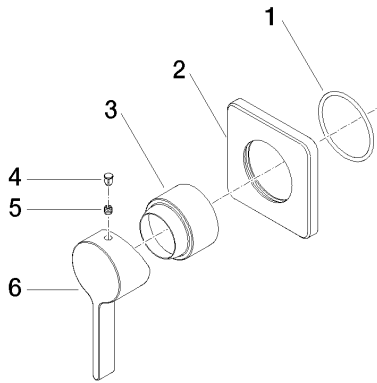

Душ - LULU

Однорычажный смеситель для скрытого монтажа с накладной панелью - хром

Артикульный номер: 36 008 710-00

- крышка 78 x 78 мм

хром

Для данного артикула требуются комплектующие.

размерный чертеж

Все величины в мм / дюймах = мм x 0,0394

## Душ - LULU

Однорычажный смеситель для скрытого монтажа с накладной панелью - хром

Артикульный номер: 36 008 710-00

## Обязательное комплектующее

35 008 970 90

Смеситель однорычажный  
для душа скрытого монтажа  
смеситель снизу -

Душ - LULU

Однорычажный смеситель для скрытого монтажа с накладной панелью - хром

Артикульный номер: 36 008 710-00

### Спецификация запасных частей

№	Артикульный №	Наименование	Расходуемое кол-во
1	09 14 10 049 90	Прокладка -	1
2	09 27 71 001-00	крышка - хром	1
3	09 11 02 021-00	чехол - хром	1
4	09 31 20 017 90	Донный клапан -	1
5	09 31 11 030 90	Крепление -	1
6	09 20 71 001-00	рычаг - хром	1