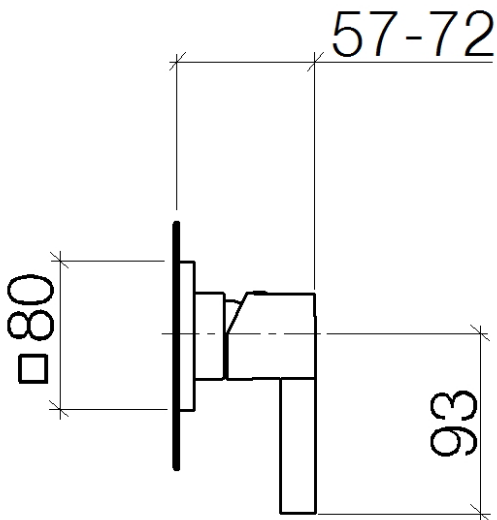

Душ - CL.1

Однорычажный смеситель для скрытого монтажа с накладной панелью - хром

Артикульный номер: 36 008 670-00

- крышка 80 x 80 мм
- Группа смесителей согл. DIN 4109: 1

хром

Для данного артикула требуются комплектующие.

размерный чертеж

Все величины в мм / дюймах = мм x 0,0394

Душ - CL.1

Однорычажный смеситель для скрытого монтажа с накладной панелью - хром

Артикульный номер: 36 008 670-00

график расхода

Другие варианты поверхностей

платина матовая
36 008 670-06

Dark Brass matt
36 008 670-16

Dark Bronze matt
36 008 670-17

Dark Platinum matt
36 008 670-99

Другие поверхности по запросу (x-tra Service)

Душ - CL.1

Однорычажный смеситель для скрытого монтажа с накладной панелью - хром

Артикульный номер: 36 008 670-00

Обязательное комплектующее

35 008 970 90

Смеситель однорычажный
для душа скрытого монтажа
смеситель снизу -

Спецификация запасных частей

№	Артикульный №	Наименование	Расходуемое кол-во
1	09 14 10 049 90	Прокладка -	1
2	09 27 78 048-00	крышка - хром	1
3	09 11 02 021-00	чехол - хром	1
4	09 31 20 017 90	Донный клапан -	1
5	09 14 10 133 90	Прокладка -	1
6	04 31 11 112 00 90	Крепление -	1
7	09 20 67 004-00	рычаг - хром	1