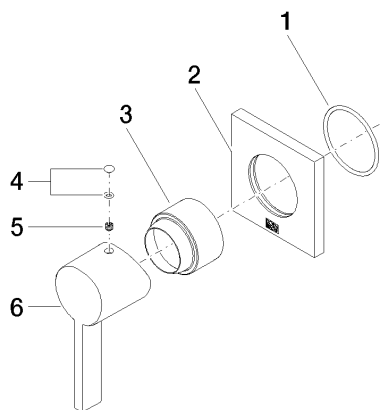

Душ - CL.1

Однорычажный смеситель для скрытого монтажа с накладной панелью - хром

Артикульный номер: 36 008 670-00

- крышка 80 x 80 мм
- Группа смесителей согл. DIN 4109: 1

хром

Для данного артикула требуются комплектующие.

размерный чертеж

Все величины в мм / дюймах = мм x 0,0394

Душ - CL.1

Однорычажный смеситель для скрытого монтажа с накладной панелью - хром

Артикульный номер: 36 008 670-00

график расхода

Другие варианты поверхностей

Артикульный номер: 36 008 670-00

Обязательное комплектующее

35 008 970 90

Смеситель однорычажный
для душа скрытого монтажа
смеситель снизу -

Спецификация запасных частей

№	Артикульный №	Наименование	Расходуемое кол-во
1	09 14 10 049 90	Прокладка -	1
2	09 27 78 048-00	крышка - хром	1
3	09 11 02 021-00	чехол - хром	1
4	09 31 20 017 90	Донный клапан -	1
5	09 14 10 133 90	Прокладка -	1
6	04 31 11 112 00 90	Крепление -	1
7	09 20 67 004-00	рычаг - хром	1