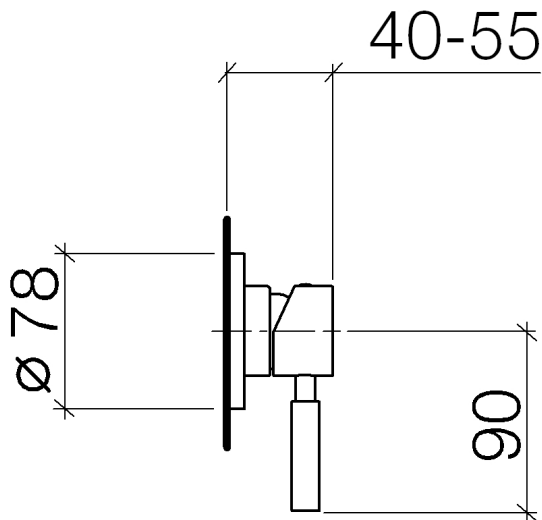

Душ - Meta.02

Однорычажный смеситель для скрытого монтажа с накладной панелью - хром

Артикульный номер: 36 008 625-00

- накладная панель Ø 78 мм

хром

Для данного артикула требуются комплектующие.

Артикул снимается с производства, поставка до 30.09.2029

размерный чертеж

Все величины в мм / дюймах = мм x 0,0394

Душ - Meta.02

Однорычажный смеситель для скрытого монтажа с накладной панелью - хром

Артикульный номер: 36 008 625-00

график расхода

Другие варианты поверхностей

платина матовая

36 008 625-06

36 008 625-16

36 008 625-17

Другие поверхности по запросу (x-tra Service)

Душ - Meta.02

Однорычажный смеситель для скрытого монтажа с накладной панелью - хром

Артикульный номер: 36 008 625-00

Обязательное комплектующее

35 008 970 90

Смеситель однорычажный
для душа скрытого монтажа
смеситель снизу -

Спецификация запасных частей

№	Артикульный №	Наименование	Расходуемое кол-во
1	09 14 10 049 90	Прокладка -	1
2	09 27 62 011-00	крышка - хром	1
3	09 11 02 021-00	чехол - хром	1
4	90 20 62 040 00-00	рычаг - хром	1