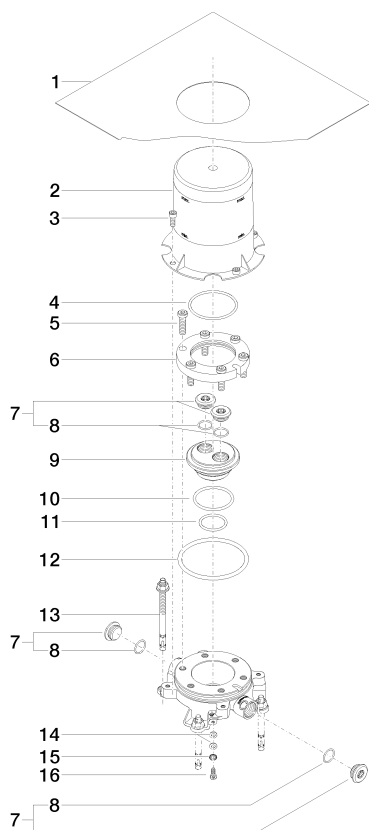

Умывальник - продукты скрытого монтажа
 крепление напольное скрытого монтажа -
 Артикульный номер: 35 945 970 90

- латунь, неэтилированная устойчивая к обесцинкованию
- 2х присоединение – внутренняя резьба 1/2"
- защитный кожух
- защитная манжета от проникновения воды

размерный чертеж

Все величины в мм / дюймах = мм x 0,0394

Умывальник - продукты скрытого монтажа
 крепление напольное скрытого монтажа -
 Артикульный номер: 35 945 970 90

Рекомендуемое комплектующее изделие

12 010 970 90

Защита от утечки 1/2" -

38 945 970 90

Дружок для крепления на полу -

Спецификация запасных частей

№	Артикульный №	Наименование	Расходуемое кол-во
1	04 14 03 077 00 90	Прокладка -	1
2	09 21 02 116 90	защитная крышка на этапе строительства -	1
3	09 30 30 053 90	Крепление -	4
4	09 14 10 078 90	Прокладка -	1
5	09 30 30 047 90	Крепление -	6
6	09 30 11 121 90	Крепление -	1
7	04 31 20 006 00 90	Донный клапан -	4
8	09 14 10 053 90	Прокладка -	4
9	09 31 20 033 90	Донный клапан -	1
10	09 14 10 084 90	Прокладка -	1
11	09 14 10 018 90	Прокладка -	1
12	09 14 10 072 90	Прокладка -	1
13	04 30 35 008 00 90	Крепление -	4
14	09 30 11 048 90	диск -	2
15	09 30 11 032 90	диск -	1
16	09 30 30 058 90	Крепление -	1