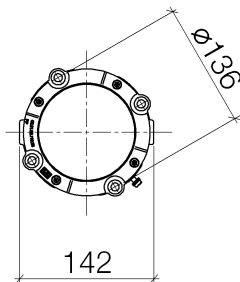

Умывальник - продукты скрытого монтажа
 крепление напольное скрытого монтажа -
 Артикульный номер: 35 945 970 90

- латунь, неэтилированная устойчивая к обесцинкованию
- 2х присоединение – внутренняя резьба 1/2"
- защитный кожух
- защитная манжета от проникновения воды

размерный чертеж

Все величины в мм / дюймах = мм x 0,0394

Умывальник - продукты скрытого монтажа
 крепление напольное скрытого монтажа -
 Артикульный номер: 35 945 970 90

Рекомендуемое комплектующее изделие

12 010 970 90

Защита от утечки 1/2" -

38 945 970 90

Дружок для крепления на полу -

Спецификация запасных частей

№	Артикульный №	Наименование	Расходуемое кол-во
1	04 14 03 077 00 90	Прокладка -	1
2	09 21 02 116 90	защитная крышка на этапе строительства -	1
3	09 30 30 053 90	Крепление -	4
4	09 14 10 078 90	Прокладка -	1
5	09 30 30 047 90	Крепление -	6
6	09 30 11 121 90	Крепление -	1
7	04 31 20 006 00 90	Донный клапан -	4
8	09 14 10 053 90	Прокладка -	4
9	09 31 20 033 90	Донный клапан -	1
10	09 14 10 084 90	Прокладка -	1
11	09 14 10 018 90	Прокладка -	1
12	09 14 10 072 90	Прокладка -	1
13	04 30 35 008 00 90	Крепление -	4
14	09 30 11 048 90	диск -	2
15	09 30 11 032 90	диск -	1
16	09 30 30 058 90	Крепление -	1