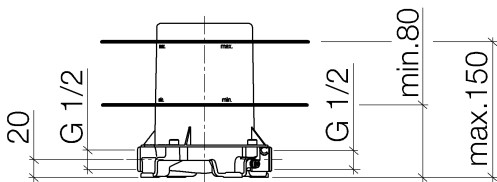

Умывальник - продукты скрытого монтажа
 крепление напольное скрытого монтажа -
 Артикульный номер: 35 945 970 90

- латунь, неэтилированная устойчивая к обесцинкованию
- 2х присоединение – внутренняя резьба 1/2"
- защитный кожух
- защитная манжета от проникновения воды

размерный чертеж

Все величины в мм / дюймах = мм x 0,0394

Умывальник - продукты скрытого монтажа
 крепление напольное скрытого монтажа -
 Артикульный номер: 35 945 970 90

Рекомендуемое комплектующее изделие

12 010 970 90

Защита от утечки 1/2" -

38 945 970 90

Дружок для крепления на полу -

Спецификация запасных частей

№	Артикульный №	Наименование	Расходуемое кол-во
1	04 14 03 077 00 90	Прокладка -	1
2	09 21 02 116 90	защитная крышка на этапе строительства -	1
3	09 30 30 053 90	Крепление -	4
4	09 14 10 078 90	Прокладка -	1
5	09 30 30 047 90	Крепление -	6
6	09 30 11 121 90	Крепление -	1
7	04 31 20 006 00 90	Донный клапан -	4
8	09 14 10 053 90	Прокладка -	4
9	09 31 20 033 90	Донный клапан -	1
10	09 14 10 084 90	Прокладка -	1
11	09 14 10 018 90	Прокладка -	1
12	09 14 10 072 90	Прокладка -	1
13	04 30 35 008 00 90	Крепление -	4
14	09 30 11 048 90	диск -	2
15	09 30 11 032 90	диск -	1
16	09 30 30 058 90	Крепление -	1