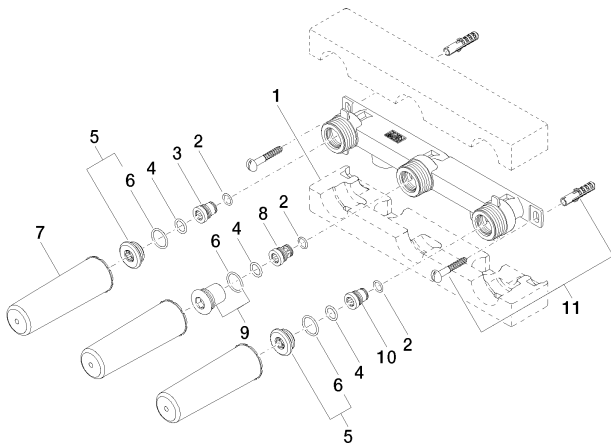

Умывальник - продукты скрытого монтажа
смеситель настенный скрытого монтажа Излив справа -
Артикульный номер: 35 714 970 90

Спецификация запасных частей

№	Артикульный №	Наименование	Расходуемое кол-во
1	09 11 11 043 90	Комплектующие скрытый монтаж -	1
2	09 14 10 042 90	Прокладка -	3
3	09 24 03 210 10 90	ниппель -	1
4	09 14 10 003 90	Прокладка -	3
5	04 31 20 006 00 90	Донный клапан -	2
6	09 14 10 053 90	Прокладка -	3
7	09 21 02 102 90	защитная крышка на этапе строительства -	3
8	09 24 03 211 10 90	ниппель -	1
9	04 31 20 037 00 90	Донный клапан -	1
10	09 24 03 209 10 90	ниппель -	1
11	04 30 31 024 01 90	Крепление -	1