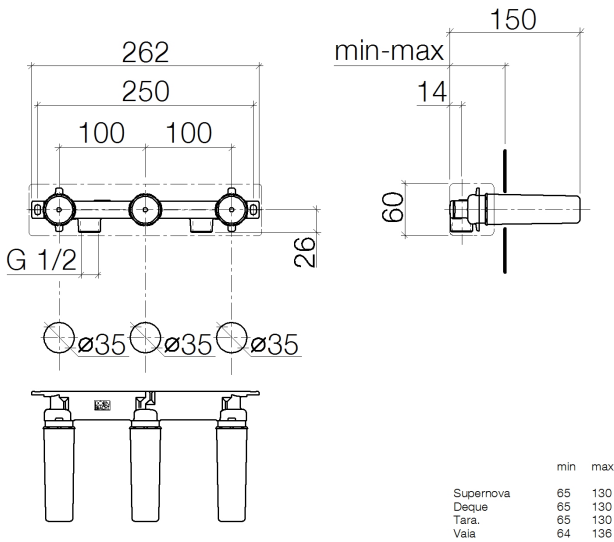

Умывальник - продукты скрытого монтажа  
 смеситель настенный скрытого монтажа Излив справа -  
 Артикульный номер: 35 714 970 90

- латунь, неэтилированная устойчивая к обесцинкованию
- 2х присоединение – внутренняя резьба 1/2"
- 3х отвод – внутренняя резьба 1/2"
- 3х заглушка 1/2"
- 3х необработанный защитный кожух
- звукоизоляция
- расстояние между осями 100 мм
- Группа смесителей согл. DIN 4109: 1

размерный чертеж

Все величины в мм / дюймах = мм x 0,0394

Умывальник - продукты скрытого монтажа  
 смеситель настенный скрытого монтажа Излив справа -  
 Артикульный номер: 35 714 970 90

график расхода

Другие варианты поверхностей

Другие поверхности по запросу (x-tra Service)

Рекомендуемое комплектующее изделие

12 010 970 90  
 Защита от утечки 1/2" -

39 713 970 90  
 Drybox Смеситель для  
 умывальника настенный  
 Излив слева / справа -

39 100 970-00  
 Drybox Overflow - хром

Умывальник - продукты скрытого монтажа  
 смеситель настенный скрытого монтажа Излив справа -  
 Артикульный номер: 35 714 970 90