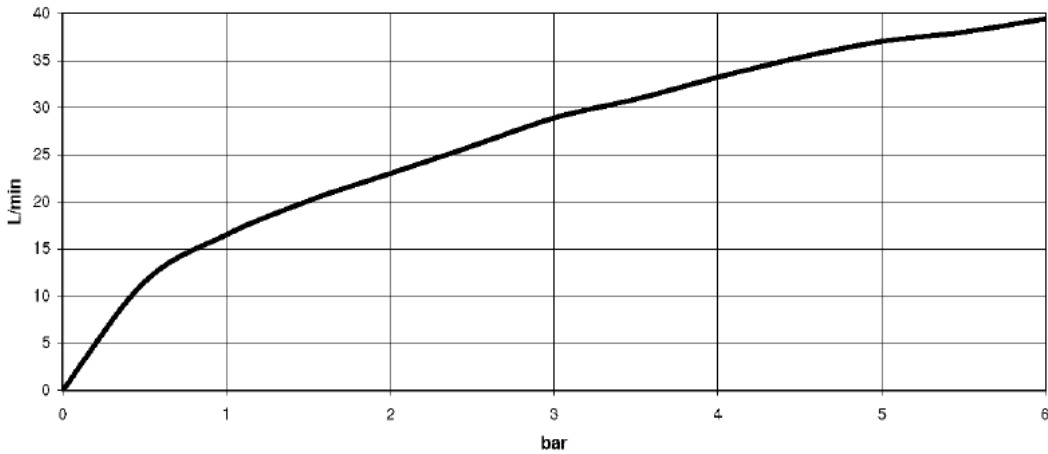

Умывальник - продукты скрытого монтажа  
 смеситель настенный скрытого монтажа Излив справа -  
 Артикульный номер: 35 714 970 90

- латунь, неэтилированная устойчивая к обесцинкованию
- 2х присоединение – внутренняя резьба 1/2"
- 3х отвод – внутренняя резьба 1/2"
- 3х заглушка 1/2"
- 3х необработанный защитный кожух
- звукоизоляция
- расстояние между осями 100 мм
- Группа смесителей согл. DIN 4109: 1

размерный чертеж

Все величины в мм / дюймах = мм x 0,0394

Умывальник - продукты скрытого монтажа  
 смеситель настенный скрытого монтажа Излив справа -  
 Артикульный номер: 35 714 970 90

график расхода

Другие варианты поверхностей