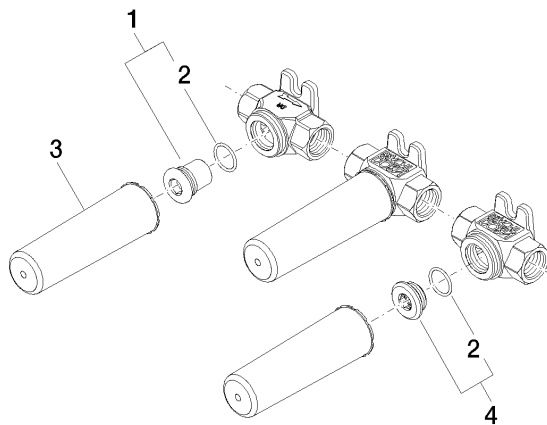

Умывальник - продукты скрытого монтажа
 смеситель настенный скрытого монтажа свободное расположение -
 Артикульный номер: 35 712 970 90

- латунь, неэтилированная устойчивая к обесцинкованию
- присоединение 1/2"
- 3x заглушка 1/2"
- 3x необработанный защитный кожух

размерный чертеж

Все величины в мм / дюймах = мм x 0,0394

Умывальник - продукты скрытого монтажа
смеситель настенный скрытого монтажа свободное расположение -
Артикульный номер: 35 712 970 90

Рекомендуемое комплектующее изделие

12 010 970 90

Защита от утечки 1/2" -

Спецификация запасных частей

№	Артикульный №	Наименование	Расходуемое кол-во
1	04 31 20 037 00 90	Донный клапан -	1
2	09 14 10 053 90	Прокладка -	3
3	09 21 02 102 90	защитная крышка на этапе строительства -	1
4	04 31 20 006 00 90	Донный клапан -	2