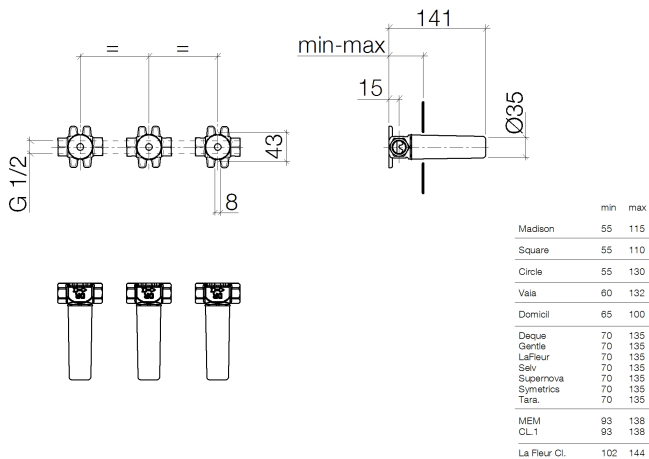

Умывальник - продукты скрытого монтажа
 смеситель настенный скрытого монтажа свободное расположение -
 Артикульный номер: 35 712 970 90

- латунь, неэтилированная устойчивая к обесцинкованию
- присоединение 1/2"
- 3x заглушка 1/2"
- 3x необработанный защитный кожух

размерный чертеж

Все величины в мм / дюймах = мм x 0,0394

Умывальник - продукты скрытого монтажа
смеситель настенный скрытого монтажа свободное расположение -
Артикульный номер: 35 712 970 90

Рекомендуемое комплектующее изделие

12 010 970 90

Защита от утечки 1/2" -

Спецификация запасных частей

№	Артикульный №	Наименование	Расходуемое кол-во
1	04 31 20 037 00 90	Донный клапан -	1
2	09 14 10 053 90	Прокладка -	3
3	09 21 02 102 90	защитная крышка на этапе строительства -	1
4	04 31 20 006 00 90	Донный клапан -	2