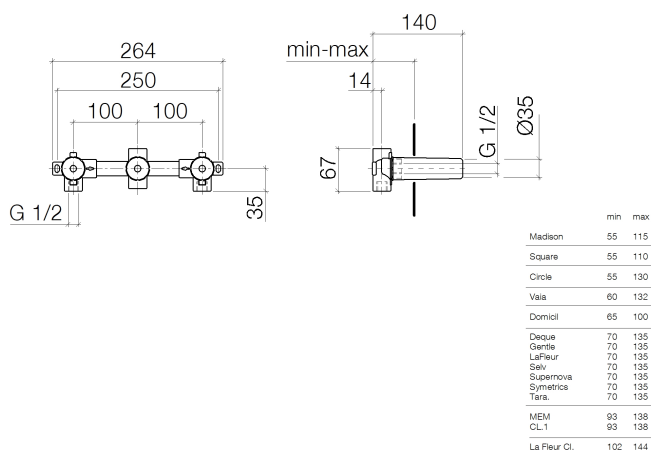

Умывальник - продукты скрытого монтажа
 смеситель настенный скрытого монтажа Излив по центру -
 Артикульный номер: 35 707 970 90

- 3x необработанный защитный кожух
- 2x присоединение – внутренняя резьба 1/2"
- 1x отвод – внутренняя резьба 1/2"
- 3x заглушка 1/2"
- расстояние между осями 100 мм
- не содержит свинца
- Группа смесителей согл. DIN 4109: 1

размерный чертеж

Все величины в мм / дюймах = мм x 0,0394

Другие варианты поверхностей

Другие поверхности по запросу (x-tra Service)

Умывальник - продукты скрытого монтажа
смеситель настенный скрытого монтажа Излив по центру -
Артикульный номер: 35 707 970 90