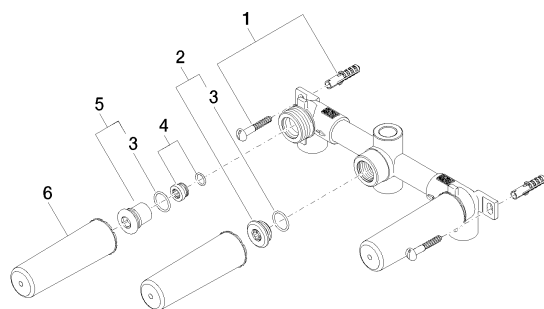

Умывальник - продукты скрытого монтажа
 смеситель настенный скрытого монтажа Излив по центру -
 Артикульный номер: 35 707 970 90

- 3x необработанный защитный кожух
- 2x присоединение – внутренняя резьба 1/2"
- 1x отвод – внутренняя резьба 1/2"
- 3x заглушка 1/2"
- расстояние между осями 100 мм
- не содержит свинца
- Группа смесителей согл. DIN 4109: 1

размерный чертеж

Все величины в мм / дюймах = мм x 0,0394

Другие варианты поверхностей

Другие поверхности по запросу (x-tra Service)

Умывальник - продукты скрытого монтажа
смеситель настенный скрытого монтажа Излив по центру -
Артикульный номер: 35 707 970 90

Рекомендуемое комплектующее изделие

12 010 970 90
Защита от утечки 1/2" -

39 100 970-00
Drybox Overflow - хром

Спецификация запасных частей

№	Артикульный №	Наименование	Расходуемое кол-во
1	04 30 31 024 01 90	Крепление -	2
2	04 31 20 006 00 90	Донный клапан -	1
3	09 14 10 053 90	Прокладка -	3
4	04 29 05 018 10 90	Подключение -	2
5	04 31 20 037 00 90	Донный клапан -	2
6	09 21 02 102 90	защитная крышка на этапе строительства -	3