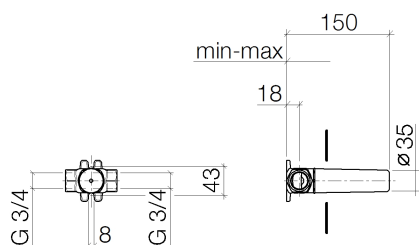

Душ - продукты скрытого монтажа
 Клапан скрытого монтажа запираение влево 3/4" -
 Артикульный номер: 35 672 970 90

- латунь, неэтилированная устойчивая к обесцинкованию
- присоединение - внутренняя резьба 3/4"
- верхняя деталь с обрезным ходовым винтом и втулкой
- защитный кожух
- защитная манжета от проникновения воды

размерный чертеж

| | min | max |
|------------------|-----|-----|
| Square | 60 | 115 |
| Square Exclusive | 60 | 115 |
| CULT | 60 | 120 |
| Madison | 60 | 120 |
| Source | 60 | 120 |
| Soul | 60 | 125 |
| LULU | 60 | 135 |
| Modern | | |
| Tara.Logic | 60 | 125 |
| Meta.Q2 | 60 | 125 |
| L'Aura | 60 | 125 |
| Circle | 60 | 140 |
| Madison Flair | 60 | 140 |
| Just | 60 | 140 |
| Vaia | 61 | 132 |
| Domicil | 65 | 115 |
| LaFleur | 75 | 140 |
| Supernova | 75 | 140 |
| Symetrics | 75 | 140 |
| Decue | 75 | 140 |
| Tara | 75 | 140 |
| MEM | 95 | 140 |
| CL.1 | 95 | 140 |

Все величины в мм / дюймах = мм x 0,0394

Душ - продукты скрытого монтажа
Клапан скрытого монтажа запираение влево 3/4" -
Артикульный номер: 35 672 970 90

график расхода

Рекомендуемое комплектующее изделие

12 012 970 90

Защита от утечки 3/4" -

Душ - продукты скрытого монтажа
Клапан скрытого монтажа запираение влево 3/4" -
Артикульный номер: 35 672 970 90

Спецификация запасных частей

| № | Артикульный № | Наименование | Расходуемое кол-во |
|---|--------------------|--|--------------------|
| 1 | 09 14 10 112 90 | Прокладка - | 1 |
| 2 | 09 31 20 003 90 | Донный клапан - | 1 |
| 3 | 90 90 03 126 00 90 | верхняя керамическая деталь запираение влево - | 1 |
| 4 | 09 21 02 102 90 | защитная крышка на этапе строительства - | 1 |
| 5 | 04 14 03 072 00 90 | Прокладка - | 1 |