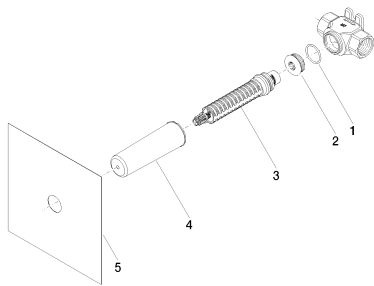

Душ - продукты скрытого монтажа
 Клапан скрытого монтажа запираение влево 3/4" -
 Артикульный номер: 35 672 970 90

- латунь, неэтилированная устойчивая к обесцинкованию
- присоединение - внутренняя резьба 3/4"
- верхняя деталь с обрезным ходовым винтом и втулкой
- защитный кожух
- защитная манжета от проникновения воды

Все величины в мм / дюймах = мм x 0,0394

Душ - продукты скрытого монтажа
Клапан скрытого монтажа запираение влево 3/4" -
Артикульный номер: 35 672 970 90

график расхода

Рекомендуемое комплектующее изделие

12 012 970 90

Защита от утечки 3/4" -

Душ - продукты скрытого монтажа
Клапан скрытого монтажа запираение влево 3/4" -
Артикульный номер: 35 672 970 90

Спецификация запасных частей

| № | Артикульный № | Наименование | Расходуемое кол-во |
|---|--------------------|--|--------------------|
| 1 | 09 14 10 112 90 | Прокладка - | 1 |
| 2 | 09 31 20 003 90 | Донный клапан - | 1 |
| 3 | 90 90 03 126 00 90 | верхняя керамическая деталь запираение влево - | 1 |
| 4 | 09 21 02 102 90 | защитная крышка на этапе строительства - | 1 |
| 5 | 04 14 03 072 00 90 | Прокладка - | 1 |