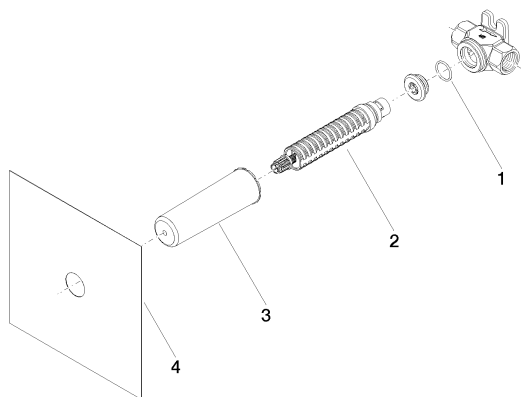

Душ - продукты скрытого монтажа
 Клапан скрытого монтажа запираение влево 1/2" -
 Артикульный номер: 35 671 970 90

- латунь, неэтилированная устойчивая к обесцинкованию
- присоединение - внутренняя резьба 1/2"
- верхняя деталь с обрезным ходовым винтом и втулкой
- защитный кожух
- защитная манжета от проникновения воды
- Группа смесителей согл. DIN 4109: 2

размерный чертеж

Все величины в мм / дюймах = мм x 0,0394

Душ - продукты скрытого монтажа
Клапан скрытого монтажа запираение влево 1/2" -
Артикульный номер: 35 671 970 90

Рекомендуемое комплектующее изделие

12 010 970 90

Защита от утечки 1/2" -

Спецификация запасных частей

№	Артикульный №	Наименование	Расходуемое кол-во
1	09 14 10 053 90	Прокладка -	1
2	90 90 03 142 00 90	верхняя керамическая деталь запираение влево -	1
3	09 21 02 102 90	защитная крышка на этапе строительства -	1
4	04 14 03 072 00 90	Прокладка -	1