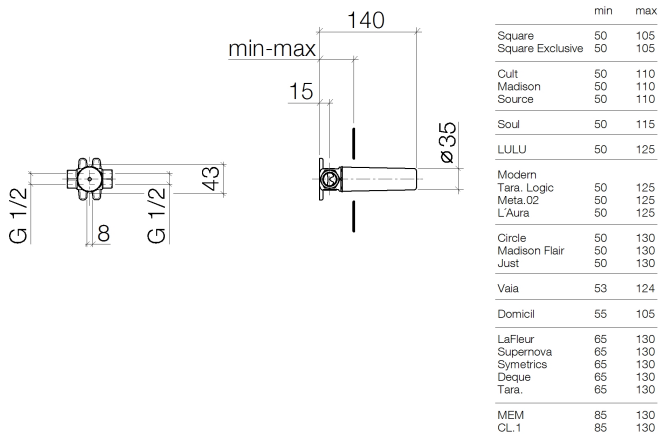

Душ - продукты скрытого монтажа
 Клапан скрытого монтажа запираение влево 1/2" -
 Артикульный номер: 35 671 970 90

- латунь, неэтилированная устойчивая к обесцинкованию
- присоединение - внутренняя резьба 1/2"
- верхняя деталь с обрезным ходовым винтом и втулкой
- защитный кожух
- защитная манжета от проникновения воды
- Группа смесителей согл. DIN 4109: 2

размерный чертеж

Все величины в мм / дюймах = мм x 0,0394

Душ - продукты скрытого монтажа
Клапан скрытого монтажа запираение влево 1/2" -
Артикульный номер: 35 671 970 90

Рекомендуемое комплектующее изделие

12 010 970 90

Защита от утечки 1/2" -

Спецификация запасных частей

№	Артикульный №	Наименование	Расходуемое кол-во
1	09 14 10 053 90	Прокладка -	1
2	90 90 03 142 00 90	верхняя керамическая деталь запираение влево -	1
3	09 21 02 102 90	защитная крышка на этапе строительства -	1
4	04 14 03 072 00 90	Прокладка -	1