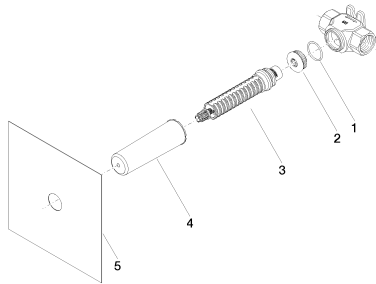

Душ - продукты скрытого монтажа
 Клапан скрытого монтажа запираение вправо 3/4" -
 Артикульный номер: 35 622 970 90

- латунь, неэтилированная устойчивая к обесцинкованию
- присоединение - внутренняя резьба 3/4"
- верхняя деталь с обрезным ходовым винтом и втулкой
- защитный кожух
- защитная манжета от проникновения воды

размерный чертеж

Все величины в мм / дюймах = мм x 0,0394

Душ - продукты скрытого монтажа
Клапан скрытого монтажа запираение вправо 3/4" -
Артикульный номер: 35 622 970 90

Рекомендуемое комплектующее изделие

12 012 970 90

Защита от утечки 3/4" -

Спецификация запасных частей

№	Артикульный №	Наименование	Расходуемое кол-во
1	09 14 10 112 90	Прокладка -	1
2	09 31 20 003 90	Донный клапан -	1
3	90 90 03 127 00 90	верхняя керамическая деталь запираение вправо -	1
4	09 21 02 102 90	защитная крышка на этапе строительства -	1
5	04 14 03 072 00 90	Прокладка -	1