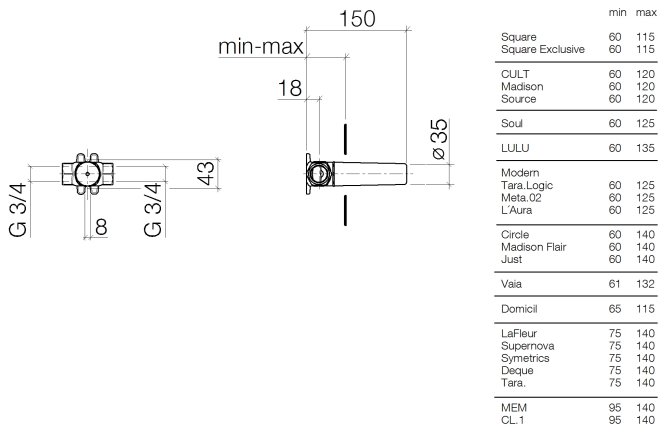

Душ - продукты скрытого монтажа
 Клапан скрытого монтажа запираение вправо 3/4" -
 Артикульный номер: 35 622 970 90

- латунь, неэтилированная устойчивая к обесцинкованию
- присоединение - внутренняя резьба 3/4"
- верхняя деталь с обрезным ходовым винтом и втулкой
- защитный кожух
- защитная манжета от проникновения воды

размерный чертеж

Все величины в мм / дюймах = мм x 0,0394

Душ - продукты скрытого монтажа
Клапан скрытого монтажа запираение вправо 3/4" -
Артикульный номер: 35 622 970 90

Рекомендуемое комплектующее изделие

12 012 970 90

Защита от утечки 3/4" -

Спецификация запасных частей

№	Артикульный №	Наименование	Расходуемое кол-во
1	09 14 10 112 90	Прокладка -	1
2	09 31 20 003 90	Донный клапан -	1
3	90 90 03 127 00 90	верхняя керамическая деталь запираение вправо -	1
4	09 21 02 102 90	защитная крышка на этапе строительства -	1
5	04 14 03 072 00 90	Прокладка -	1