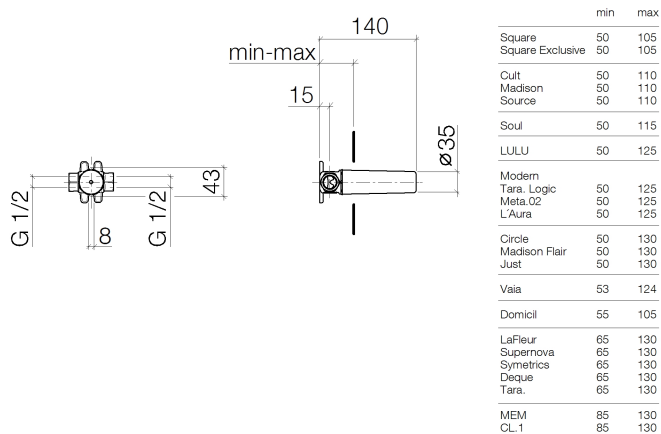

Душ - продукты скрытого монтажа  
 Клапан скрытого монтажа запираение вправо 1/2" -  
 Артикульный номер: 35 621 970 90

- латунь, неэтилированная устойчивая к обесцинкованию
- присоединение - внутренняя резьба 1/2"
- верхняя деталь с обрезным ходовым винтом и втулкой
- защитный кожух
- защитная манжета от проникновения воды
- Группа смесителей согл. DIN 4109: 2

размерный чертеж

Все величины в мм / дюймах = мм x 0,0394

Душ - продукты скрытого монтажа  
Клапан скрытого монтажа запираение вправо 1/2" -  
Артикульный номер: 35 621 970 90

график расхода

Рекомендуемое комплектующее изделие

12 010 970 90

Защита от утечки 1/2" -

Душ - продукты скрытого монтажа  
Клапан скрытого монтажа запираение вправо 1/2" -  
Артикульный номер: 35 621 970 90