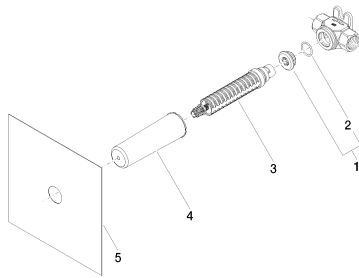

Душ - продукты скрытого монтажа
Клапан скрытого монтажа запираение вправо 1/2" -
Артикульный номер: 35 621 970 90

Спецификация запасных частей

№	Артикульный №	Наименование	Расходуемое кол-во
1	04 31 20 006 00 90	Донный клапан -	1
2	09 14 10 053 90	Прокладка -	1
3	90 90 03 143 00 90	верхняя керамическая деталь запираение вправо -	1
4	09 21 02 102 90	защитная крышка на этапе строительства -	1
5	04 14 03 072 00 90	Прокладка -	1