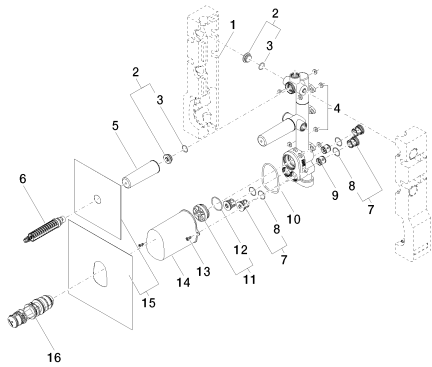

Все величины в мм / дюймах = мм x 0,0394

Душ - продукты скрытого монтажа
xTOOL термостатный модуль скрытого монтажа с 2 вентилями -
Артикульный номер: 35 526 970 90

график расхода

Душ - продукты скрытого монтажа
xTOOL термостатный модуль скрытого монтажа с 2 вентилями -
Артикульный номер: 35 526 970 90

Рекомендуемое комплектующее изделие

12 177 970 90
Удлинение 28 мм -

12 178 970 90
Удлинение 46 мм -

12 010 970 90
Защита от утечки 1/2" -

38 526 970 90
xTOOL Drybox
Термостатный модуль -

12 012 970 90
Защита от утечки 3/4" -

Душ - продукты скрытого монтажа
 xTOOL термостатный модуль скрытого монтажа с 2 вентилями -
 Артикульный номер: 35 526 970 90

Спецификация запасных частей

№	Артикульный №	Наименование	Расходуемое кол-во
1	09 11 11 014 90	Комплекующие скрытый монтаж -	1
2	04 31 20 006 00 90	Донный клапан -	4
3	09 14 10 053 90	Прокладка -	4
4	04 14 05 045 00 90	Прокладка -	1
5	09 21 02 102 90	защитная крышка на этапе строительства -	2
6	90 90 03 143 00 90	верхняя керамическая деталь запирание вправо -	2
7	04 21 34 077 00 90	Регулировочный вкладыш -	4
8	09 14 10 098 90	Прокладка -	4
9	09 23 01 045 90	вставка -	2
10	09 14 10 189 90	Прокладка -	1
11	04 31 20 100 00 90	Донный клапан -	1
12	09 14 10 111 90	Прокладка -	1
13	09 30 30 027 90	Крепление -	2
14	09 21 02 103 90	защитная крышка на этапе строительства -	1
15	04 14 03 073 02 90	Прокладка -	1
16	90 15 02 065 00 90	термостатный картридж -	1