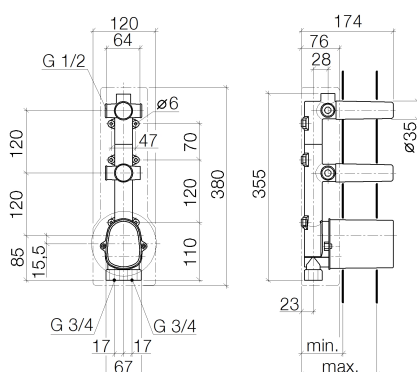

Все величины в мм / дюймах = мм x 0,0394