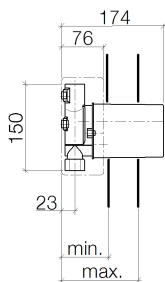

Душ - продукты скрытого монтажа  
**xTOOL термостатный модуль скрытого монтажа без регулирования расхода 3/4" -**  
 Артикульный номер: 35 516 970 90

- латунь, неэтилированная устойчивая к обесцинкованию
- 2x предохранителя от обратного потока
- 2x присоединение – внутренняя резьба 3/4"
- 1x отвод – внутренняя резьба 3/4"
- картридж термостата
- защитный кожух
- защитная манжета от проникновения воды
- звукоизоляция
- Группа смесителей согл. DIN 4109: 2
- Комбинируется только с комплектами для конечного монтажа 36 416 SSS-FF или 36 310 SSS-FF

**размерный чертеж**

Source	min	max
Circle	80	110
LULU	80	110
Madison	80	110
Madison Flair	80	110
Tara.Logic	80	110
Meta.02	80	110
Soul	80	110
Square	80	110
Cult	80	110
L'Aura	80	110
Domicil	85	110
Valia	80	151
Just	80	155
LeFleur	95	160
Supernova	95	160
Symetrica	95	160
Deque	95	160
Tara	95	160
MEM	115	156
CL.1	115	156

Все величины в мм / дюймах = мм x 0,0394

Душ - продукты скрытого монтажа  
 xTOOL термостатный модуль скрытого монтажа без регулирования расхода 3/4" -  
 Артикульный номер: 35 516 970 90

график расхода

xTOOL термостатный модуль скрытого монтажа без регулирования расхода 3/4" -

Артикульный номер: 35 516 970 90