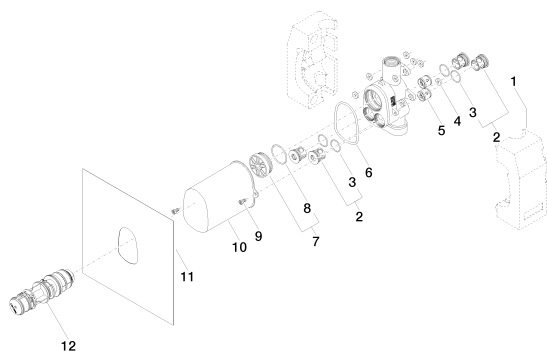

Душ - продукты скрытого монтажа

xTOOL термостатный модуль скрытого монтажа без регулирования расхода 3/4" -

Артикульный номер: 35 516 970 90

Спецификация запасных частей

№	Артикульный №	Наименование	Расходуемое кол-во
1	09 11 11 012 90	Комплектующие скрытый монтаж -	1
2	04 21 34 077 00 90	Регулировочный вкладыш -	4
3	09 14 10 098 90	Прокладка -	4
4	04 14 05 045 00 90	Прокладка -	1
5	09 23 01 045 90	вставка -	2
6	09 14 10 189 90	Прокладка -	1
7	04 31 20 100 00 90	Донный клапан -	1
8	09 14 10 111 90	Прокладка -	1
9	09 30 30 027 90	Крепление -	2
10	09 21 02 103 90	защитная крышка на этапе строительства -	1
11	04 14 03 073 00 90	Прокладка -	1
12	90 15 02 065 00 90	термостатный картридж -	1