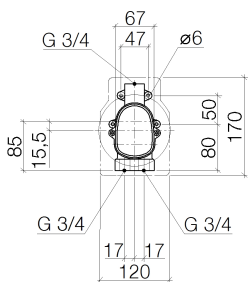

Душ - продукты скрытого монтажа  
**xTOOL термостатный модуль скрытого монтажа без регулирования расхода 3/4" -**  
 Артикульный номер: 35 516 970 90

- латунь, неэтилированная устойчивая к обесцинкованию
- 2x предохранителя от обратного потока
- 2x присоединение – внутренняя резьба 3/4"
- 1x отвод – внутренняя резьба 3/4"
- картридж термостата
- защитный кожух
- защитная манжета от проникновения воды
- звукоизоляция
- Группа смесителей согл. DIN 4109: 2
- Комбинируется только с комплектами для конечного монтажа 36 416 SSS-FF или 36 310 SSS-FF

**размерный чертеж**

Source	min	max
Circle	80	110
LULU	80	110
Madison	80	110
Madison Flair	80	110
Tara.Logic	80	110
Meta.02	80	110
Soul	80	110
Square	80	110
Cult	80	110
L'Aura	80	110
Domicil	85	110
Valia	80	151
Just	80	155
LeFleur	95	160
Supernova	95	160
Symetrica	95	160
Deque	95	160
Tara	95	160
MEM	115	156
CL.1	115	156

Все величины в мм / дюймах = мм x 0,0394

Душ - продукты скрытого монтажа  
 xTOOL термостатный модуль скрытого монтажа без регулирования расхода 3/4" -  
 Артикульный номер: 35 516 970 90

график расхода

xTOOL термостатный модуль скрытого монтажа без регулирования расхода 3/4" -

Артикульный номер: 35 516 970 90