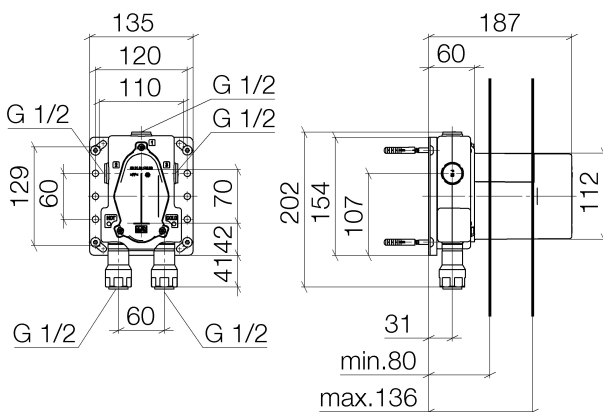

Душ - продукты скрытого монтажа

Термостат без регулирования расхода, для скрытого монтажа -

Артикульный номер: 35 427 970 90

- неэтилированная, устойчивая к обесцинкованию
- 2х предохранителя от обратного потока
- 3х отвод G 1/2"
- 2х ввод G 1/2"
- защитный кожух
- защитная манжета от проникновения воды
- звуко- и термоизоляция
- расстояние между осями 70 мм
- подходит для xGRID (при использовании монтажной шины + 10 мм к глубине монтажа)
- Комбинируется только с комплектами для завершающей сборки 36 427 SSS-FF

размерный чертеж

Все величины в мм / дюймах = мм x 0,0394

Душ - продукты скрытого монтажа

Термостат без регулирования расхода, для скрытого монтажа -

Артикульный номер: 35 427 970 90

график расхода

Другие варианты поверхностей