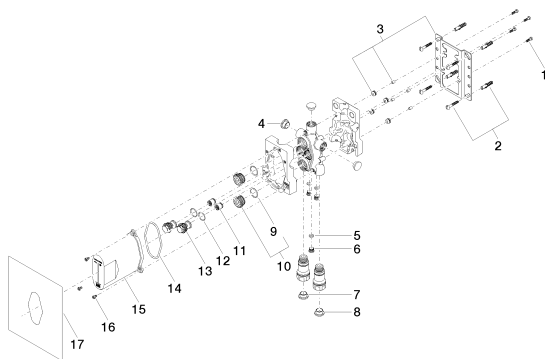

Душ - продукты скрытого монтажа

Термостат без регулирования расхода, для скрытого монтажа -

Артикульный номер: 35 427 970 90

- неэтилированная, устойчивая к обесцинкованию
- 2х предохранителя от обратного потока
- 3х отвод G 1/2"
- 2х ввод G 1/2"
- защитный кожух
- защитная манжета от проникновения воды
- звуко- и термоизоляция
- расстояние между осями 70 мм
- подходит для xGRID (при использовании монтажной шины + 10 мм к глубине монтажа)
- Комбинируется только с комплектами для завершающей сборки 36 427 SSS-FF

размерный чертеж

Все величины в мм / дюймах = мм x 0,0394

Душ - продукты скрытого монтажа

Термостат без регулирования расхода, для скрытого монтажа -

Артикульный номер: 35 427 970 90

график расхода

Другие варианты поверхностей

Другие поверхности по запросу (x-tra Service)

Рекомендуемое комплектующее изделие

12 010 970 90

Защита от утечки 1/2" -

39 425 970 90

Drybox Термостат без регулирования расхода, для скрытого монтажа -

39 100 970-00

Drybox Overflow - хром

Душ - продукты скрытого монтажа

Термостат без регулирования расхода, для скрытого монтажа -

Артикульный номер: 35 427 970 90

Спецификация запасных частей

№	Артикульный №	Наименование	Расходуемое кол-во
1	09 30 30 171 90	Крепление -	4
2	04 30 31 024 01 90	Крепление -	2
3	04 17 20 127 00 90	Держатель -	1
4	09 31 20 092 90	Донный клапан -	3
5	09 14 10 139 90	Прокладка -	3
6	04 31 20 039 10 90	Прокладка -	3
7	09 31 20 093 90	Донный клапан -	1
8	09 31 20 094 90	Донный клапан -	1
9	09 14 10 112 90	Прокладка -	2
10	04 30 11 149 00 90	Прокладка -	2
11	09 23 01 040 90	вставка -	2
12	09 14 10 056 90	Прокладка -	2
13	09 24 03 219 90	ниппель -	2
14	09 14 10 512 90	Прокладка -	1
15	04 21 02 146 00 90	защитная крышка на этапе строительства -	1
16	09 30 30 112 90	Крепление -	3
17	04 14 03 080 00 90	Прокладка -	1