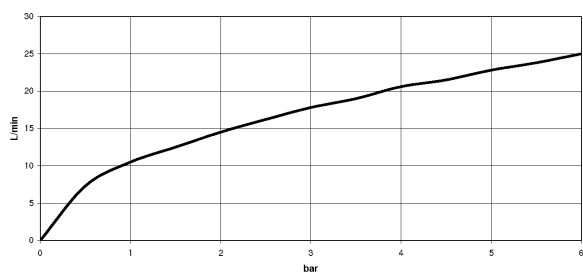

Душ - продукты скрытого монтажа

Термостат без регулирования расхода, для скрытого монтажа -

Артикульный номер: 35 427 970 90

- неэтилированная, устойчивая к обесцинкованию
- 2х предохранителя от обратного потока
- 3х отвод G 1/2"
- 2х ввод G 1/2"
- защитный кожух
- защитная манжета от проникновения воды
- звуко- и термоизоляция
- расстояние между осями 70 мм
- подходит для xGRID (при использовании монтажной шины + 10 мм к глубине монтажа)
- Комбинируется только с комплектами для завершающей сборки 36 427 SSS-FF

размерный чертеж

Все величины в мм / дюймах = мм x 0,0394

Душ - продукты скрытого монтажа

Термостат без регулирования расхода, для скрытого монтажа -

Артикульный номер: 35 427 970 90

график расхода

Другие варианты поверхностей