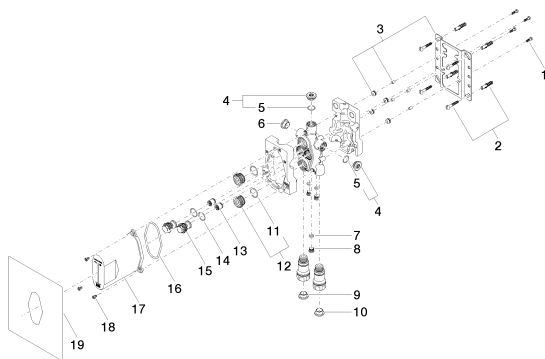

Душ - продукты скрытого монтажа

Термостат без регулирования расхода, для скрытого монтажа -

Артикульный номер: 35 425 970 90

Спецификация запасных частей

№	Артикульный №	Наименование	Расходуемое кол-во
1	09 30 30 171 90	Крепление -	4
2	04 30 31 024 01 90	Крепление -	2
3	04 17 20 127 00 90	Держатель -	1
4	04 31 20 006 00 90	Донный клапан -	2
5	09 14 10 053 90	Прокладка -	2
6	09 31 20 092 90	Донный клапан -	1
7	09 14 10 139 90	Прокладка -	3
8	09 31 20 039 10 90	Донный клапан -	3
9	09 31 20 093 90	Донный клапан -	1
10	09 31 20 094 90	Донный клапан -	1
11	09 14 10 112 90	Прокладка -	2
12	04 30 11 149 00 90	Прокладка -	2
13	09 23 01 040 90	вставка -	2
14	09 14 10 056 90	Прокладка -	2
15	09 24 03 219 90	нипель -	2
16	09 14 10 512 90	Прокладка -	1
17	04 21 02 146 00 90	защитная крышка на этапе строительства -	1
18	09 30 30 112 90	Крепление -	3
19	04 14 03 080 00 90	Прокладка -	1