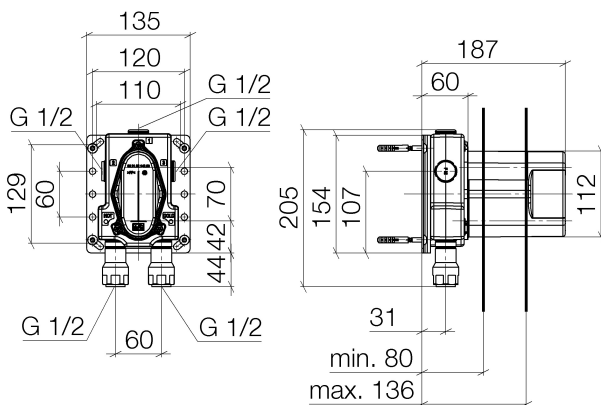

Душ - продукты скрытого монтажа

Термостат без регулирования расхода, для скрытого монтажа -

Артикульный номер: 35 425 970 90

- неэтилированная, устойчивая к обесцинкованию
- 2x предохранителя от обратного потока
- 3x отвод G 1/2"
- 2x ввод G 1/2"
- защитный кожух
- защитная манжета от проникновения воды
- звуко- и термоизоляция
- подходит для xGRID (при использовании монтажной шины + 10 мм к глубине монтажа)
- расстояние между осями 70 мм
- Группа смесителей согл. DIN 4109: 1

### размерный чертеж

Все величины в мм / дюймах = мм x 0,0394

Душ - продукты скрытого монтажа

Термостат без регулирования расхода, для скрытого монтажа -

Артикульный номер: 35 425 970 90

график расхода

Другие варианты поверхностей