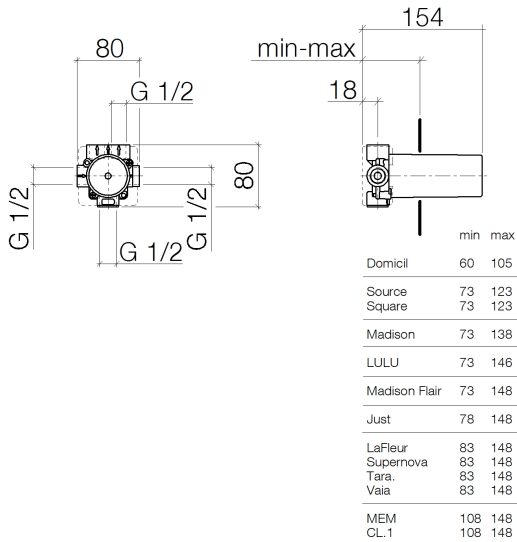

Душ - продукты скрытого монтажа
 Переключатель на три положения для скрытого монтажа -
 Артикульный номер: 35 104 970 90

- латунь, неэтилированная устойчивая к обесцинкованию
- 2х присоединение – внутренняя резьба 1/2"
- 3х отвод – внутренняя резьба 1/2"
- обрезной ходовой винт и втулка
- защитный кожух
- защитная манжета от проникновения воды
- звукоизоляция
- Группа смесителей согл. DIN 4109: 2

размерный чертеж

Все величины в мм / дюймах = мм x 0,0394

Душ - продукты скрытого монтажа
Переключатель на три положения для скрытого монтажа -
Артикульный номер: 35 104 970 90

график расхода

Рекомендуемое комплектующее изделие

12 010 970 90

Защита от утечки 1/2" -

Душ - продукты скрытого монтажа

Переключатель на три положения для скрытого монтажа -

Артикульный номер: 35 104 970 90

Спецификация запасных частей

№	Артикульный №	Наименование	Расходуемое кол-во
1	09 31 11 151 90	Крепление -	1
2	90 30 11 085 00 90	Переключение -	1
3	09 29 06 025 90	Подключение -	1
4	09 21 02 124 90	Крепление -	1
5	09 21 02 125 90	защитная крышка на этапе строительства -	1
6	09 14 03 109 90	Прокладка -	1
7	04 18 40 077 00 90	чехол/втулка -	1
8	04 29 06 105 00 90	Подключение -	1
9	09 16 01 026 90	кольцо -	1
10	09 12 12 002 90	Деталь верха белый -	2
11	09 18 40 077 90	чехол/втулка -	1