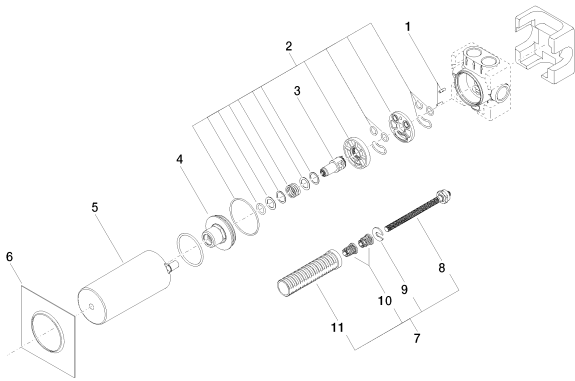

Душ - продукты скрытого монтажа
 Переключатель на три положения для скрытого монтажа -
 Артикульный номер: 35 104 970 90

- латунь, неэтилированная устойчивая к обесцинкованию
- 2х присоединение – внутренняя резьба 1/2"
- 3х отвод – внутренняя резьба 1/2"
- обрезной ходовой винт и втулка
- защитный кожух
- защитная манжета от проникновения воды
- звукоизоляция
- Группа смесителей согл. DIN 4109: 2

размерный чертеж

Все величины в мм / дюймах = мм x 0,0394

Душ - продукты скрытого монтажа
Переключатель на три положения для скрытого монтажа -
Артикульный номер: 35 104 970 90

график расхода

Рекомендуемое комплектующее изделие

12 010 970 90

Защита от утечки 1/2" -

Душ - продукты скрытого монтажа

Переключатель на три положения для скрытого монтажа -

Артикульный номер: 35 104 970 90

Спецификация запасных частей

№	Артикульный №	Наименование	Расходуемое кол-во
1	09 31 11 151 90	Крепление -	1
2	90 30 11 085 00 90	Переключение -	1
3	09 29 06 025 90	Подключение -	1
4	09 21 02 124 90	Крепление -	1
5	09 21 02 125 90	защитная крышка на этапе строительства -	1
6	09 14 03 109 90	Прокладка -	1
7	04 18 40 077 00 90	чехол/втулка -	1
8	04 29 06 105 00 90	Подключение -	1
9	09 16 01 026 90	кольцо -	1
10	09 12 12 002 90	Деталь верха белый -	2
11	09 18 40 077 90	чехол/втулка -	1