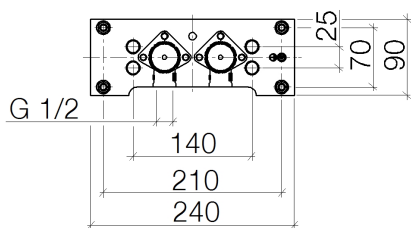

Ванна - продукты скрытого монтажа
 крепление напольное скрытого монтажа -
 : 35 948 970 90

- 1x соединительный уголок 1/2"
- защитный кожух
- защитная манжета от проникновения воды
- Комбинируется только с комплектами для конечного монтажа 25 963 979-FF/ 25 964 979-FF.

размерный чертеж

Ванна - продукты скрытого монтажа
крепление напольное скрытого монтажа -
: 35 948 970 90

Рекомендуемое комплектующее изделие

12 010 970 90

Защита от утечки 1/2" -

Артикульный №

| | | | |
|----|--------------------|---|---|
| 1 | 09 21 02 147 90 | | 4 |
| 2 | 09 23 10 023 90 | Крепление - | 4 |
| 3 | 09 30 11 045 90 | диск - | 4 |
| 4 | 09 21 02 102 90 | защитная крышка на этапе строительства - | 1 |
| 5 | 04 31 20 006 00 90 | Донный клапан - | 1 |
| 6 | 09 14 10 053 90 | Прокладка - | 1 |
| 7 | 09 11 03 041 10 90 | Подключение - | 1 |
| 8 | 04 30 35 008 00 90 | Крепление - | 1 |
| 9 | 09 30 30 085 90 | | 1 |
| 10 | 09 30 11 032 90 | диск - | 1 |
| 11 | 09 30 11 048 90 | диск - | 2 |
| 12 | 09 30 30 150 90 | Крепление - | 3 |