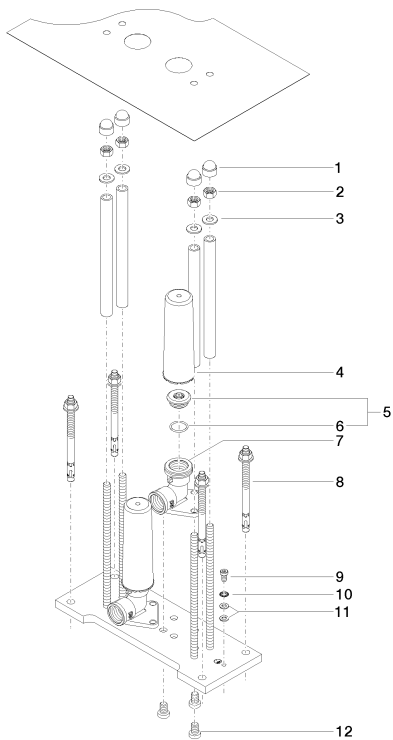

Ванна - продукты скрытого монтажа
 крепление напольное скрытого монтажа -
 : 35 948 970 90

- 1x соединительный уголок 1/2"
- защитный кожух
- защитная манжета от проникновения воды
- Комбинируется только с комплектами для конечного монтажа 25 963 979-FF/ 25 964 979-FF.

размерный чертеж

Ванна - продукты скрытого монтажа
крепление напольное скрытого монтажа -
: 35 948 970 90

Рекомендуемое комплектующее изделие

12 010 970 90

Защита от утечки 1/2" -

Артикульный №

| | | | |
|----|--------------------|---|---|
| 1 | 09 21 02 147 90 | | 4 |
| 2 | 09 23 10 023 90 | Крепление - | 4 |
| 3 | 09 30 11 045 90 | диск - | 4 |
| 4 | 09 21 02 102 90 | защитная крышка на этапе строительства - | 1 |
| 5 | 04 31 20 006 00 90 | Донный клапан - | 1 |
| 6 | 09 14 10 053 90 | Прокладка - | 1 |
| 7 | 09 11 03 041 10 90 | Подключение - | 1 |
| 8 | 04 30 35 008 00 90 | Крепление - | 1 |
| 9 | 09 30 30 085 90 | | 1 |
| 10 | 09 30 11 032 90 | диск - | 1 |
| 11 | 09 30 11 048 90 | диск - | 2 |
| 12 | 09 30 30 150 90 | Крепление - | 3 |