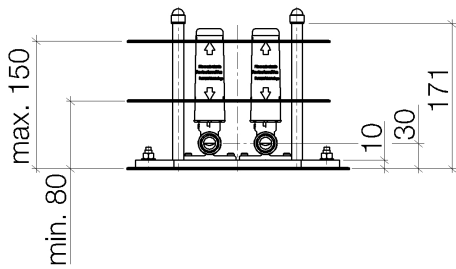

Ванна - продукты скрытого монтажа
 крепление напольное скрытого монтажа -
 : 35 948 970 90

- 1x соединительный уголок 1/2"
- защитный кожух
- защитная манжета от проникновения воды
- Комбинируется только с комплектами для конечного монтажа 25 963 979-FF/ 25 964 979-FF.

размерный чертеж

Ванна - продукты скрытого монтажа
крепление напольное скрытого монтажа -
: 35 948 970 90

Рекомендуемое комплектующее изделие

12 010 970 90

Защита от утечки 1/2" -

Артикульный №

| | | | |
|----|--------------------|---|---|
| 1 | 09 21 02 147 90 | | 4 |
| 2 | 09 23 10 023 90 | Крепление - | 4 |
| 3 | 09 30 11 045 90 | диск - | 4 |
| 4 | 09 21 02 102 90 | защитная крышка на этапе строительства - | 1 |
| 5 | 04 31 20 006 00 90 | Донный клапан - | 1 |
| 6 | 09 14 10 053 90 | Прокладка - | 1 |
| 7 | 09 11 03 041 10 90 | Подключение - | 1 |
| 8 | 04 30 35 008 00 90 | Крепление - | 1 |
| 9 | 09 30 30 085 90 | | 1 |
| 10 | 09 30 11 032 90 | диск - | 1 |
| 11 | 09 30 11 048 90 | диск - | 2 |
| 12 | 09 30 30 150 90 | Крепление - | 3 |