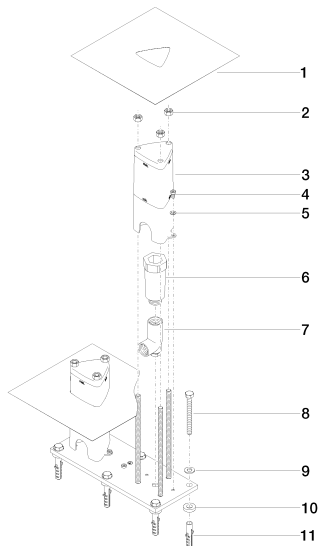

Ванна - продукты скрытого монтажа
 крепление напольное скрытого монтажа -
 Артикульный номер: 35 944 970 90

- нержавеющая сталь
- 2x соединительный уголок 1/2"
- расстояние между осями 150 мм
- 2x защитная манжета от проникновения воды
- 2x необработанный защитный кожух
- звукоизоляция

размерный чертеж

Все величины в мм / дюймах = мм x 0,0394

Ванна - продукты скрытого монтажа
крепление напольное скрытого монтажа -
Артикульный номер: 35 944 970 90

Рекомендуемое комплектующее изделие

12 010 970 90

Защита от утечки 1/2" -

Спецификация запасных частей

№	Артикульный №	Наименование	Расходуемое кол-во
1	09 14 03 110 90	Прокладка -	2
2	09 23 10 023 90	Крепление -	3
3	09 21 02 127 90		2
4	09 30 30 085 90		5
5	09 30 11 048 90	диск -	5
6	09 31 20 011 90	Подключение -	2
7	09 24 02 090 90	Подключение -	2
8	09 30 31 012 90	Крепление -	6
9	09 30 11 045 90	диск -	6
10	09 14 05 052 90	Прокладка -	6
11	09 30 35 003 90	Крепление -	6