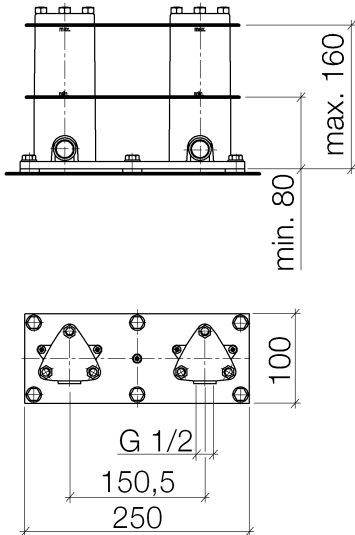

Ванна - продукты скрытого монтажа
 крепление напольное скрытого монтажа -
 Артикульный номер: 35 944 970 90

- нержавеющая сталь
- 2x соединительный уголок 1/2"
- расстояние между осями 150 мм
- 2x защитная манжета от проникновения воды
- 2x необработанный защитный кожух
- звукоизоляция

размерный чертеж

Все величины в мм / дюймах = мм x 0,0394

Ванна - продукты скрытого монтажа
крепление напольное скрытого монтажа -
Артикульный номер: 35 944 970 90

Рекомендуемое комплектующее изделие

12 010 970 90

Защита от утечки 1/2" -

Спецификация запасных частей

№	Артикульный №	Наименование	Расходуемое кол-во
1	09 14 03 110 90	Прокладка -	2
2	09 23 10 023 90	Крепление -	3
3	09 21 02 127 90		2
4	09 30 30 085 90		5
5	09 30 11 048 90	диск -	5
6	09 31 20 011 90	Подключение -	2
7	09 24 02 090 90	Подключение -	2
8	09 30 31 012 90	Крепление -	6
9	09 30 11 045 90	диск -	6
10	09 14 05 052 90	Прокладка -	6
11	09 30 35 003 90	Крепление -	6