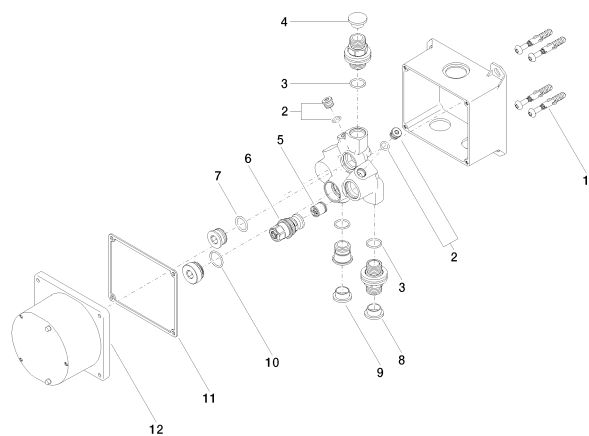

Умывальник - продукты скрытого монтажа

eSET Touchfree Смеситель для умывальника без настройки температуры для

Артикульный номер: 35 743 970 90

- не содержит свинца
- макс. глубина установки 125 мм
- мин. глубина установки 90 мм
- защитный кожух
- скрытый монтаж
- 1 х клапан для предотвращения обратного потока
- 1 х соединительный патрубок 1/2" папа
- 1 х предварительная изоляция
- Группа смесителей согл. DIN 4109: 1
- Возможна комбинация с изливом серий Vaia, Lissé, CL.1, IMO, Tara., Tara Logic, Meta.02, Deque, Supernova, Symetrics, LULU и MEM
- Не подходит для изливов со сливным гарнитуром с механическим тросом. Пожалуйста комбинируйте с арт.№ 10 126 970-FF
- Другие серии и поверхности по запросу (x-TRA SERVICE)

размерный чертеж

Все величины в мм / дюймах = мм x 0,0394

Умывальник - продукты скрытого монтажа
eSET Touchfree Смеситель для умывальника без настройки температуры для
Артикульный номер: 35 743 970 90

Рекомендуемое комплектующее изделие

12 010 970 90

Защита от утечки 1/2" -

Спецификация запасных частей

№	Артикульный №	Наименование	Расходуемое кол-во
1	04 30 31 024 01 90	Крепление -	2
2	04 31 20 039 10 90	Прокладка -	2
3	09 14 10 010 90	Прокладка -	3
4	09 31 20 092 90	Донный клапан -	1
5	09 23 01 040 90	вставка -	1
6	04 29 05 031 01 90		1
7	09 14 10 117 90	Прокладка -	1
8	09 31 20 094 90	Донный клапан -	1
9	09 31 20 093 90	Донный клапан -	1
10	09 14 10 031 90	Прокладка -	1
11	09 14 03 103 90	Прокладка -	1
12	09 11 11 011 90	Комплектующие скрытый монтаж -	1