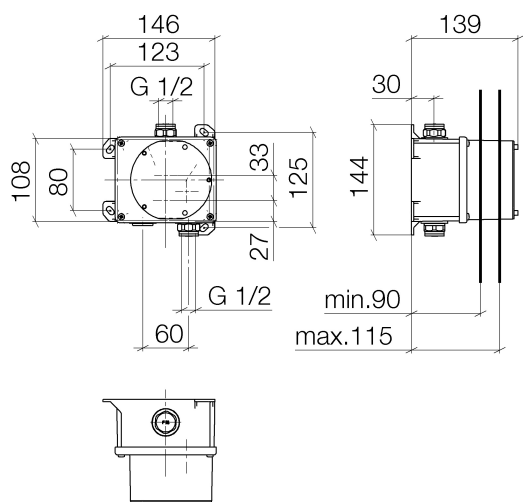

Умывальник - продукты скрытого монтажа

eSET Touchfree Смеситель для умывальника без настройки температуры для

Артикульный номер: 35 743 970 90

- не содержит свинца
- макс. глубина установки 125 мм
- мин. глубина установки 90 мм
- защитный кожух
- скрытый монтаж
- 1 х клапан для предотвращения обратного потока
- 1 х соединительный патрубок 1/2" папа
- 1 х предварительная изоляция
- Группа смесителей согл. DIN 4109: 1
- Возможна комбинация с изливом серий Vaia, Lissé, CL.1, IMO, Tara., Tara Logic, Meta.02, Deque, Supernova, Symetrics, LULU и MEM
- Не подходит для изливов со сливным гарнитуром с механическим тросом. Пожалуйста комбинируйте с арт.№ 10 126 970-FF
- Другие серии и поверхности по запросу (x-TRA SERVICE)

размерный чертеж

Все величины в мм / дюймах = мм x 0,0394

Умывальник - продукты скрытого монтажа
eSET Touchfree Смеситель для умывальника без настройки температуры для
Артикульный номер: 35 743 970 90

Рекомендуемое комплектующее изделие

12 010 970 90

Защита от утечки 1/2" -

Спецификация запасных частей

№	Артикульный №	Наименование	Расходуемое кол-во
1	04 30 31 024 01 90	Крепление -	2
2	04 31 20 039 10 90	Прокладка -	2
3	09 14 10 010 90	Прокладка -	3
4	09 31 20 092 90	Донный клапан -	1
5	09 23 01 040 90	вставка -	1
6	04 29 05 031 01 90		1
7	09 14 10 117 90	Прокладка -	1
8	09 31 20 094 90	Донный клапан -	1
9	09 31 20 093 90	Донный клапан -	1
10	09 14 10 031 90	Прокладка -	1
11	09 14 03 103 90	Прокладка -	1
12	09 11 11 011 90	Комплектующие скрытый монтаж -	1