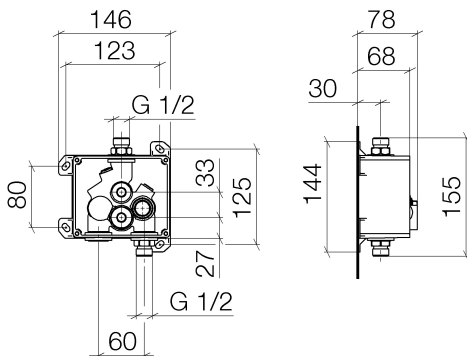

Умывальник - продукты скрытого монтажа

eSET Touchfree Смеситель для умывальника без настройки температуры для

Артикульный номер: 35 742 970 90

- не содержит свинца
- открытый монтаж
- 1 х клапан для предотвращения обратного потока
- 1 х соединительный патрубок 1/2" папа
- Группа смесителей согл. DIN 4109: 1
- Возможна комбинация с изливом серий Vaia, Lissé, CL.1, IMO, Tara., Tara Logic, Meta.02, Deque, Supernova, Symetrics, LULU и MEM
- Не подходит для изливов со сливным гарнитуром с механическим тросом. Пожалуйста комбинируйте с арт.№ 10 126 970-FF
- Другие серии и поверхности по запросу (x-TRA SERVICE)

размерный чертеж

Все величины в мм / дюймах = мм x 0,0394

Умывальник - продукты скрытого монтажа

eSET Touchfree Смеситель для умывальника без настройки температуры для

Артикульный номер: 35 742 970 90

Спецификация запасных частей

№	Артикульный №	Наименование	Расходуемое кол-во
1	04 30 31 024 01 90	Крепление -	2
2	04 31 20 039 10 90	Прокладка -	2
3	09 14 10 053 90	Прокладка -	3
4	09 23 01 141 90	вставка -	1
5	09 14 10 056 90	Прокладка -	1
6	09 24 03 219 90	нипель -	1
7	09 14 10 117 90	Прокладка -	1
8	09 14 10 031 90	Прокладка -	1