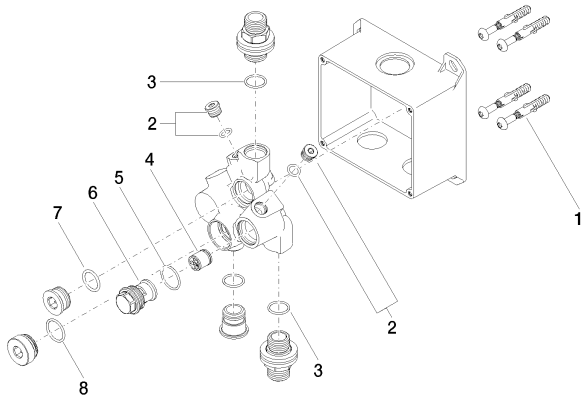

Умывальник - продукты скрытого монтажа

eSET Touchfree Смеситель для умывальника без настройки температуры для

Артикульный номер: 35 742 970 90

- не содержит свинца
- открытый монтаж
- 1 х клапан для предотвращения обратного потока
- 1 х соединительный патрубок 1/2" папа
- Группа смесителей согл. DIN 4109: 1
- Возможна комбинация с изливом серий Vaia, Lissé, CL.1, IMO, Tara., Tara Logic, Meta.02, Deque, Supernova, Symetrics, LULU и MEM
- Не подходит для изливов со сливным гарнитуром с механическим тросом. Пожалуйста комбинируйте с арт.№ 10 126 970-FF
- Другие серии и поверхности по запросу (x-TRA SERVICE)

размерный чертеж

Все величины в мм / дюймах = мм x 0,0394

Умывальник - продукты скрытого монтажа

eSET Touchfree Смеситель для умывальника без настройки температуры для

Артикульный номер: 35 742 970 90

Спецификация запасных частей

№	Артикульный №	Наименование	Расходуемое кол-во
1	04 30 31 024 01 90	Крепление -	2
2	04 31 20 039 10 90	Прокладка -	2
3	09 14 10 053 90	Прокладка -	3
4	09 23 01 141 90	вставка -	1
5	09 14 10 056 90	Прокладка -	1
6	09 24 03 219 90	нипель -	1
7	09 14 10 117 90	Прокладка -	1
8	09 14 10 031 90	Прокладка -	1