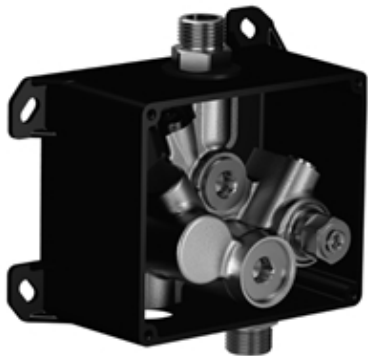

Умывальник - продукты скрытого монтажа

eSET Touchfree Смеситель для умывальника без настройки температуры для

Артикульный номер: 35 742 970 90

- не содержит свинца
- открытый монтаж
- 1 х клапан для предотвращения обратного потока
- 1 х соединительный патрубок 1/2" папа
- Группа смесителей согл. DIN 4109: 1
- Возможна комбинация с изливом серий Vaia, Lissé, CL.1, IMO, Tara., Tara Logic, Meta.02, Deque, Supernova, Symetrics, LULU и MEM
- Не подходит для изливов со сливным гарнитуром с механическим тросом. Пожалуйста комбинируйте с арт.№ 10 126 970-FF
- Другие серии и поверхности по запросу (x-TRA SERVICE)

размерный чертеж

Все величины в мм / дюймах = мм x 0,0394

Умывальник - продукты скрытого монтажа

eSET Touchfree Смеситель для умывальника без настройки температуры для

Артикульный номер: 35 742 970 90

Спецификация запасных частей