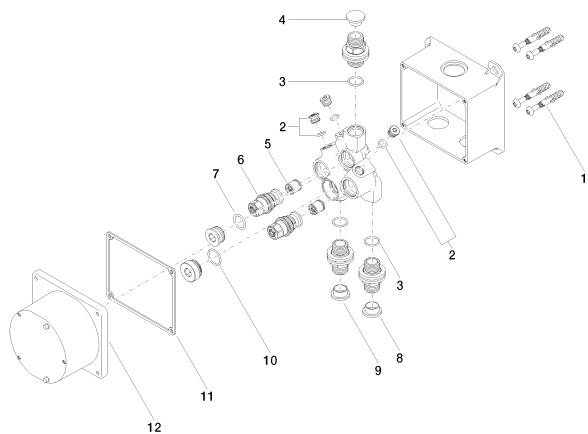

Умывальник - продукты скрытого монтажа

eSET Touchfree Смеситель для умывальника с настройкой температуры для комбинации

Артикульный номер: 35 741 970 90

- не содержит свинца
- макс. глубина установки 125 мм
- мин. глубина установки 90 мм
- 2x предохранителя от обратного потока
- 2x устройство предварительного отключения
- скрытый монтаж
- 2x присоединение - наружная резьба 1/2"
- Группа смесителей согл. DIN 4109: 1
- Возможна комбинация с изливами серий Vaia, Lissé, CL.1, IMO, Tara., Tara Logic, Meta.02, Deque, Supernova, Symetrics, LULU и MEM
- Не подходит для изливов со сливным гарнитуром с механическим тросом. Пожалуйста комбинируйте с арт. № 10 126 970-FF
- Другие серии и поверхности по запросу (x-TRA SERVICE)

размерный чертеж

Все величины в мм / дюймах = мм x 0,0394

Умывальник - продукты скрытого монтажа

eSET Touchfree Смеситель для умывальника с настройкой температуры для комбинации

Артикульный номер: 35 741 970 90

Рекомендуемое комплектующее изделие

12 010 970 90

Защита от утечки 1/2" -

Спецификация запасных частей

№	Артикульный №	Наименование	Расходуемое кол-во
1	04 30 31 024 01 90	Крепление -	2
2	04 31 20 039 10 90	Прокладка -	3
3	09 14 10 010 90	Прокладка -	3
4	09 31 20 092 90	Донный клапан -	1
5	09 23 01 040 90	вставка -	2
6	04 29 05 031 01 90		2
7	09 14 10 117 90	Прокладка -	1
8	09 31 20 094 90	Донный клапан -	1
9	09 31 20 093 90	Донный клапан -	1
10	09 14 10 031 90	Прокладка -	1
11	09 14 03 103 90	Прокладка -	1
12	09 11 11 011 90	Комплектующие скрытый монтаж -	1