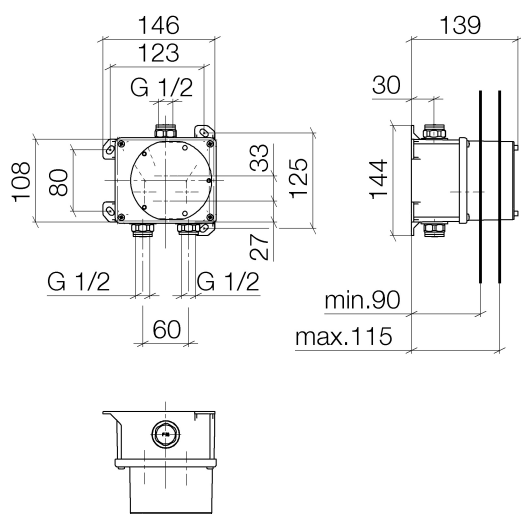

Умывальник - продукты скрытого монтажа

eSET Touchfree Смеситель для умывальника с настройкой температуры для комбинации

Артикульный номер: 35 741 970 90

- не содержит свинца
- макс. глубина установки 125 мм
- мин. глубина установки 90 мм
- 2x предохранителя от обратного потока
- 2x устройство предварительного отключения
- скрытый монтаж
- 2x присоединение - наружная резьба 1/2"
- Группа смесителей согл. DIN 4109: 1
- Возможна комбинация с изливами серий Vaia, Lissé, CL.1, IMO, Tara., Tara Logic, Meta.02, Deque, Supernova, Symetrics, LULU и MEM
- Не подходит для изливов со сливным гарнитуром с механическим тросом. Пожалуйста комбинируйте с арт. № 10 126 970-FF
- Другие серии и поверхности по запросу (x-TRA SERVICE)

размерный чертеж

Все величины в мм / дюймах = мм x 0,0394

Умывальник - продукты скрытого монтажа

eSET Touchfree Смеситель для умывальника с настройкой температуры для комбинации

Артикульный номер: 35 741 970 90

Рекомендуемое комплектующее изделие

12 010 970 90

Защита от утечки 1/2" -

Спецификация запасных частей

№	Артикульный №	Наименование	Расходуемое кол-во
1	04 30 31 024 01 90	Крепление -	2
2	04 31 20 039 10 90	Прокладка -	3
3	09 14 10 010 90	Прокладка -	3
4	09 31 20 092 90	Донный клапан -	1
5	09 23 01 040 90	вставка -	2
6	04 29 05 031 01 90		2
7	09 14 10 117 90	Прокладка -	1
8	09 31 20 094 90	Донный клапан -	1
9	09 31 20 093 90	Донный клапан -	1
10	09 14 10 031 90	Прокладка -	1
11	09 14 03 103 90	Прокладка -	1
12	09 11 11 011 90	Комплектующие скрытый монтаж -	1