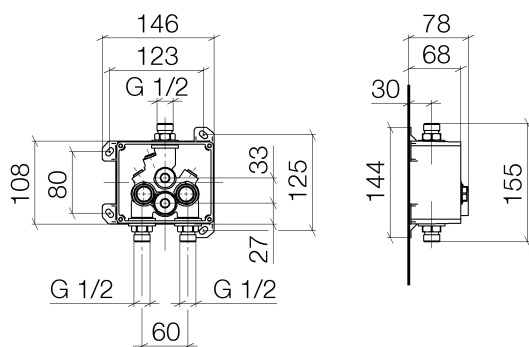

Умывальник - продукты скрытого монтажа

eSET Touchfree Смеситель для умывальника с настройкой температуры для комбинации

Артикульный номер: 35 740 970 90

- не содержит свинца
- 2x предохранителя от обратного потока
- отвод с напорным шлангом
- открытый монтаж
- 2x присоединение - наружная резьба 1/2"
- Группа смесителей согл. DIN 4109: 1
- Не подходит для стальных раковин.
- Возможна комбинация с изливами серий Vaia, Lissé, CL.1, IMO, Tara., Tara Logic, Meta.02, Deque, Supernova, Symetrics, LULU и MEM
- Не подходит для изливов со сливным гарнитуром с механическим тросом. Пожалуйста комбинируйте с арт. № 10 126 970-FF
- Другие серии и поверхности по запросу (x-TRA SERVICE)

размерный чертеж

Все величины в мм / дюймах = мм x 0,0394

Умывальник - продукты скрытого монтажа

eSET Touchfree Смеситель для умывальника с настройкой температуры для комбинации

Артикульный номер: 35 740 970 90

Спецификация запасных частей

№	Артикульный №	Наименование	Расходуемое кол-во
1	04 30 31 024 01 90	Крепление -	2
2	04 31 20 039 10 90	Прокладка -	3
3	09 14 10 010 90	Прокладка -	3
4	09 23 01 141 90	вставка -	2
5	09 14 10 056 90	Прокладка -	2
6	09 24 03 219 90	нипель -	2
7	09 14 10 117 90	Прокладка -	1
8	09 14 10 031 90	Прокладка -	1