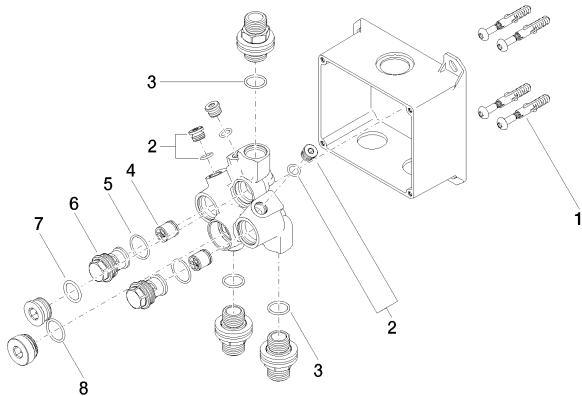

Умывальник - продукты скрытого монтажа

eSET Touchfree Смеситель для умывальника с настройкой температуры для комбинации

Артикульный номер: 35 740 970 90

- не содержит свинца
- 2x предохранителя от обратного потока
- отвод с напорным шлангом
- открытый монтаж
- 2x присоединение - наружная резьба 1/2"
- Группа смесителей согл. DIN 4109: 1
- Не подходит для стальных раковин.
- Возможна комбинация с изливами серий Vaia, Lissé, CL.1, IMO, Tara., Tara Logic, Meta.02, Deque, Supernova, Symetrics, LULU и MEM
- Не подходит для изливов со сливным гарнитуром с механическим тросом. Пожалуйста комбинируйте с арт. № 10 126 970-FF
- Другие серии и поверхности по запросу (x-TRA SERVICE)

размерный чертеж

Все величины в мм / дюймах = мм x 0,0394

Умывальник - продукты скрытого монтажа

eSET Touchfree Смеситель для умывальника с настройкой температуры для комбинации

Артикульный номер: 35 740 970 90

Спецификация запасных частей

№	Артикульный №	Наименование	Расходуемое кол-во
1	04 30 31 024 01 90	Крепление -	2
2	04 31 20 039 10 90	Прокладка -	3
3	09 14 10 010 90	Прокладка -	3
4	09 23 01 141 90	вставка -	2
5	09 14 10 056 90	Прокладка -	2
6	09 24 03 219 90	нипель -	2
7	09 14 10 117 90	Прокладка -	1
8	09 14 10 031 90	Прокладка -	1