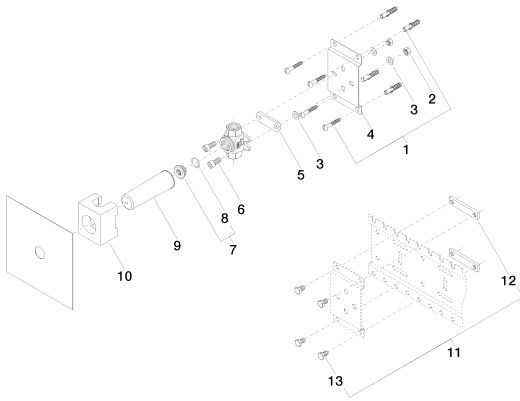

Душ - продукты скрытого монтажа
 Клапан скрытого монтажа запирание влево 1/2" -
 Артикульный номер: 35 677 970 90

- присоединение - внутренняя резьба 1/2"
- латунь, неэтилированная устойчивая к обесцинкованию
- защитный кожух
- звукоизоляция
- защитная манжета от проникновения воды
- подходит для xGRID (при использовании монтажной шины + 10 мм к глубине монтажа)

Артикул снимается с производства, поставка до 30.09.2019

размерный чертёж

	min	max
Symetrics	70	147

Все величины в мм / дюймах = мм x 0,0394

Душ - продукты скрытого монтажа
Клапан скрытого монтажа запираение влево 1/2" -
Артикульный номер: 35 677 970 90

график расхода

Рекомендуемое комплектующее изделие

12 010 970 90

Защита от утечки 1/2" -

Душ - продукты скрытого монтажа
 Клапан скрытого монтажа запирание влево 1/2" -
 Артикульный номер: 35 677 970 90

Спецификация запасных частей

№	Артикульный №	Наименование	Расходуемое кол-во
1	04 30 31 024 01 90	Крепление -	2
2	09 23 10 023 90	Крепление -	2
3	09 30 11 139 90	Крепление -	4
4	09 17 20 104 90	Крепление -	1
5	09 30 11 137 90	диск -	1
6	09 30 30 155 90	Крепление -	2
7	04 31 20 006 00 90	Донный клапан -	1
8	09 14 10 053 90	Прокладка -	1
9	09 21 02 102 90	защитная крышка на этапе строительства -	1
10	09 11 11 037 90	Комплекующие скрытый монтаж -	1
11	04 17 20 100 00 90	Крепление -	1
12	09 17 20 100 90	Крепление -	2
13	09 30 30 152 90	Крепление -	4