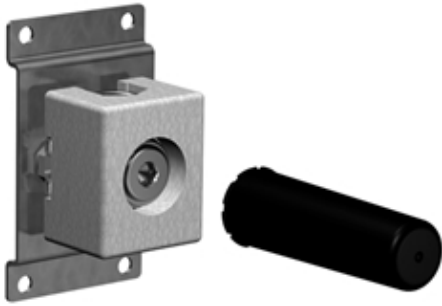

Душ - продукты скрытого монтажа
 Клапан скрытого монтажа запирание влево 1/2" -
 Артикульный номер: 35 677 970 90

- присоединение - внутренняя резьба 1/2"
- латунь, неэтилированная устойчивая к обесцинкованию
- защитный кожух
- звукоизоляция
- защитная манжета от проникновения воды
- подходит для xGRID (при использовании монтажной шины + 10 мм к глубине монтажа)

Артикул снимается с производства, поставка до 30.09.2019

размерный чертёж

	min	max
Symetrics	70	147

Все величины в мм / дюймах = мм x 0,0394

Душ - продукты скрытого монтажа
Клапан скрытого монтажа запираение влево 1/2" -
Артикульный номер: 35 677 970 90

график расхода

Рекомендуемое комплектующее изделие

12 010 970 90

Защита от утечки 1/2" -

Душ - продукты скрытого монтажа
 Клапан скрытого монтажа запирание влево 1/2" -
 Артикульный номер: 35 677 970 90

Спецификация запасных частей