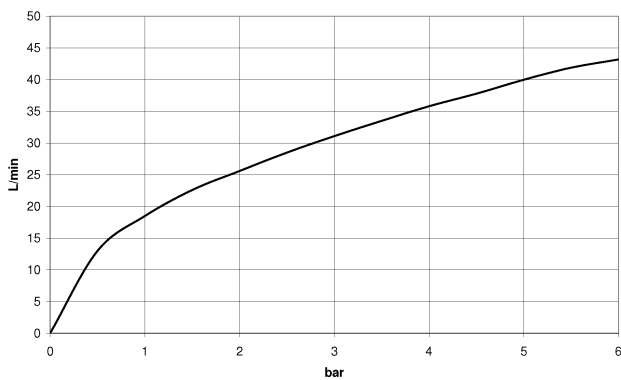

Душ - продукты скрытого монтажа
Клапан скрытого монтажа запираение влево 1/2" -
Артикульный номер: 35 677 970 90

график расхода

Рекомендуемое комплектующее изделие

12 010 970 90

Защита от утечки 1/2" -