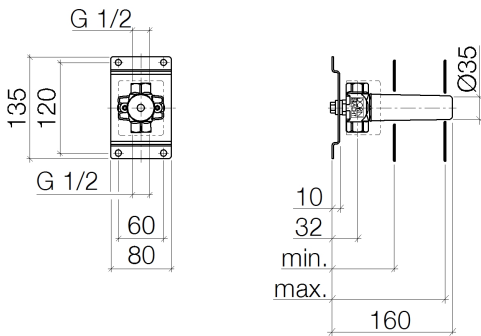

Душ - продукты скрытого монтажа
 Клапан скрытого монтажа запирание влево 1/2" -
 Артикульный номер: 35 677 970 90

- присоединение - внутренняя резьба 1/2"
- латунь, неэтилированная устойчивая к обесцинкованию
- защитный кожух
- звукоизоляция
- защитная манжета от проникновения воды
- подходит для xGRID (при использовании монтажной шины + 10 мм к глубине монтажа)

Артикул снимается с производства, поставка до 30.09.2019

размерный чертёж

	min	max
Symetrics	70	147

Все величины в мм / дюймах = мм x 0,0394

Душ - продукты скрытого монтажа
Клапан скрытого монтажа запираение влево 1/2" -
Артикульный номер: 35 677 970 90

график расхода

Рекомендуемое комплектующее изделие

12 010 970 90

Защита от утечки 1/2" -

Душ - продукты скрытого монтажа
 Клапан скрытого монтажа запирание влево 1/2" -
 Артикульный номер: 35 677 970 90

Спецификация запасных частей