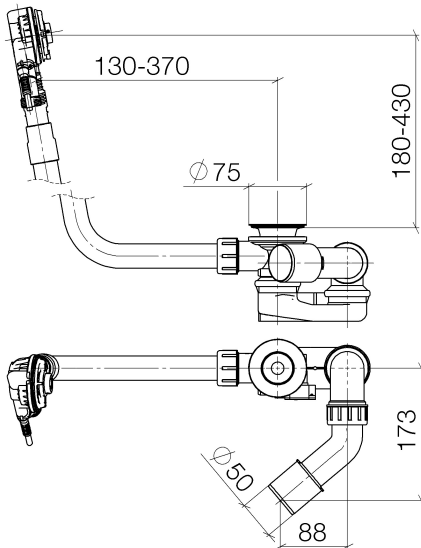

Ванна - для всех серий нейтральный
Излив для ванны со сливным/переливным устройством -
Артикульный номер: 35 248 970 90

- Трос Боудена длиной 725 мм

размерный чертеж

Все величины в мм / дюймах = мм x 0,0394